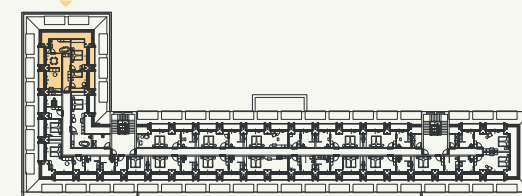

Executive Suite FAMILY

Apartmán: #5.7

Poschodie: 5NP

1. Obývacia izba	30,20 m ²
2. Spálňa	16,03 m ²
3. Izba	10,79 m ²
4. Kúpeľňa + WC	9,38 m ²
5. Lodžie	17,84 m ²

Výmera interiéru: 66,40 m²
Výmera exteriéru: 17,84 m²

Celková výmera: 84,24 m²

LEVORIAN

www.levorian.sk
levorian@be-prim.sk

BEPRIM
Developer projektu

Poznámka: Vyobrazenia a výmery majú ilustračný charakter, investor si vyhradzuje právo na úpravy.