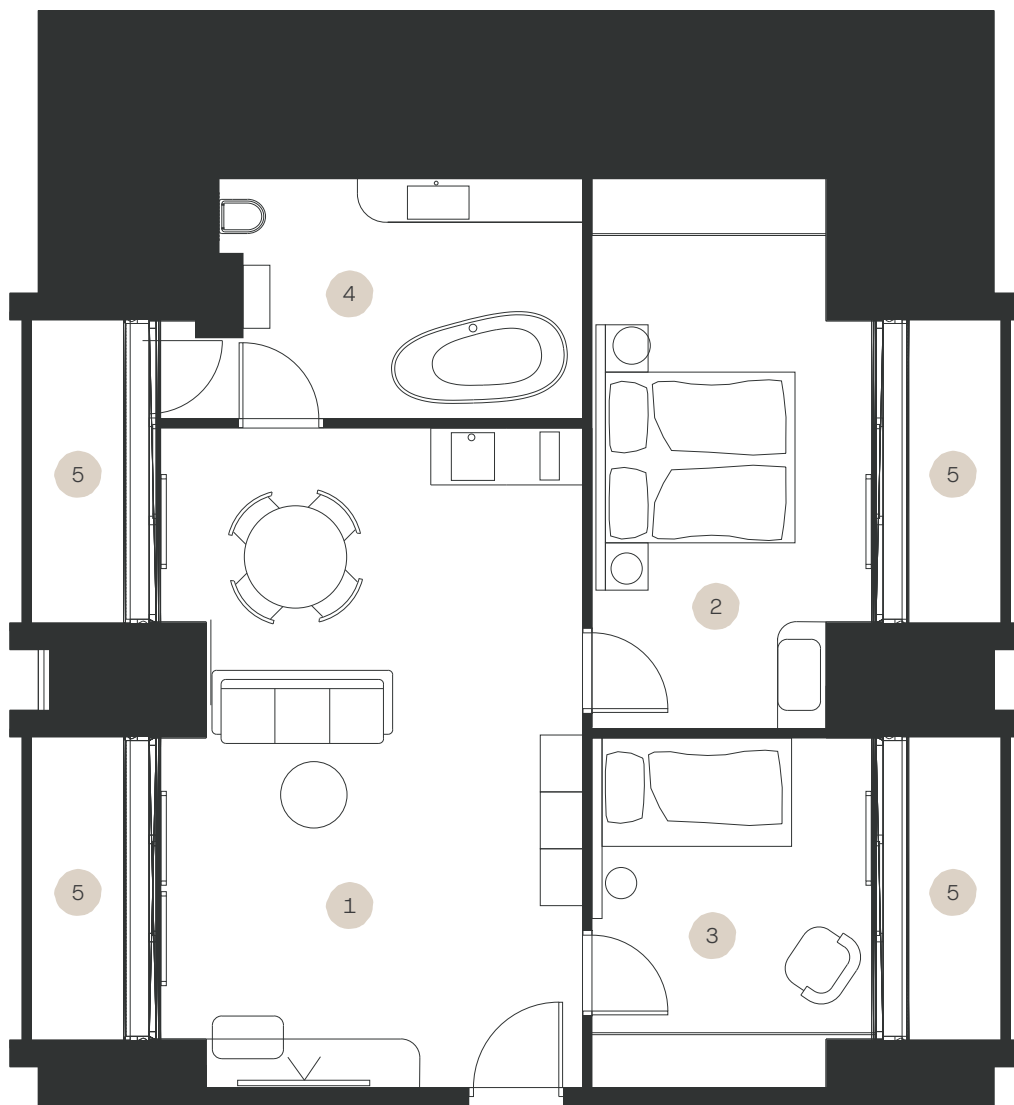

Executive Suite FAMILY

Apartmán: #5.7

Poschodie: 5NP

1. Obývacia izba	30,20 m ²
2. Spálňa	16,03 m ²
3. Izba	10,79 m ²
4. Kúpeľňa + WC	9,38 m ²
5. Lodžie	17,84 m ²

Výmera interiéru: 66,40 m²
Výmera exteriéru: 17,84 m²

Celková výmera: 84,24 m²

LEVORIAN

www.levorian.sk
levorian@be-prim.sk

BEPRIM
Developer projektu

Poznámka: Vyobrazenia a výmery majú ilustračný charakter, investor si vyhradzuje právo na úpravy.