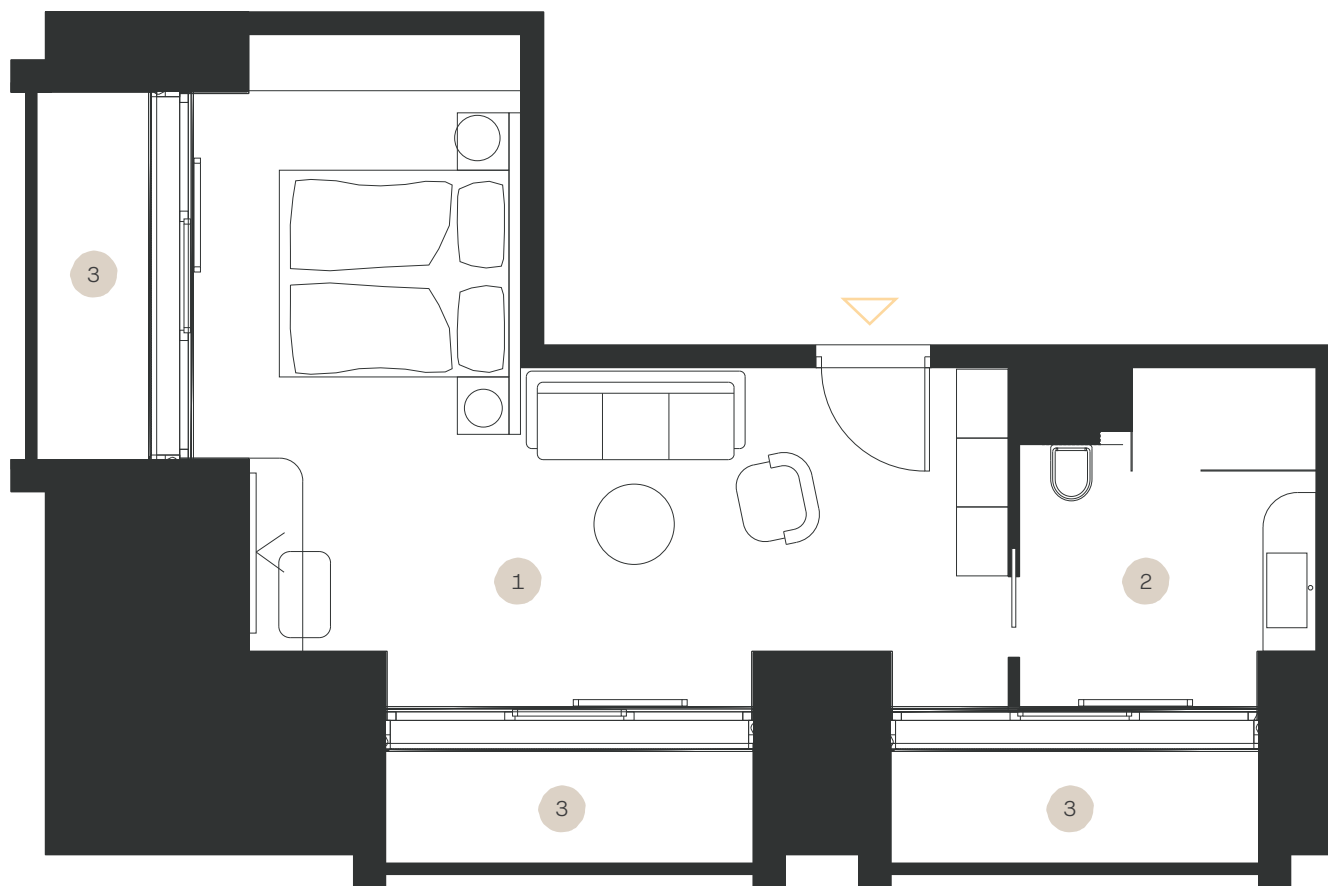

Junior Suite PREMIUM

Apartmán: #5.9

Poschodie: 5NP

1. Obývacia izba	27,06 m ²
2. Kúpeľňa + WC	6,93 m ²
3. Lodžie	13,29 m ²

LEVORIAN

www.levorian.sk
levorian@be-prim.sk

Výmera interiéru: 33,99 m²
Výmera exteriéru: 13,29 m²

Celková výmera: 47,28 m²

Poznámka: Vyobrazenia a výmery majú ilustračný charakter, investor si vyhradzuje právo na úpravy.

BEPRIM
Developer projektu