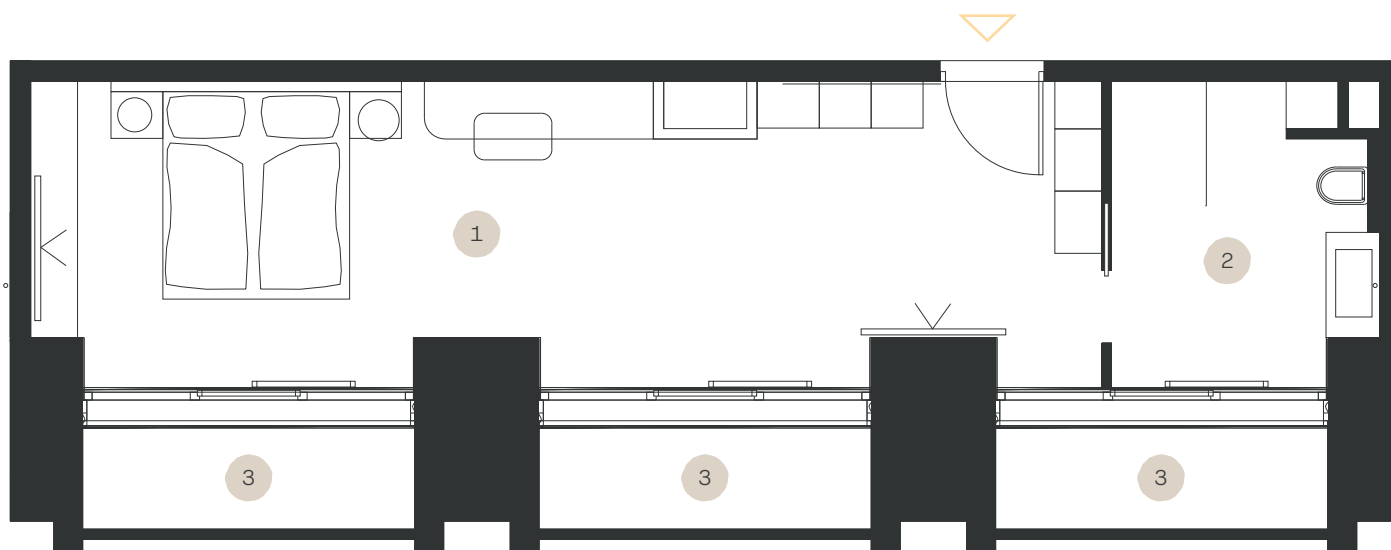

Classic PREMIUM

Apartmán: #5.13

Poschodie: 5NP

| | |
|------------------|----------------------|
| 1. Obývacia izba | 28,89 m ² |
| 2. Kúpeľňa + WC | 7,21 m ² |
| 3. Lodžie | 13,23 m ² |

LEVORIAN

www.levorian.sk
levorian@be-prim.sk

Výmera interiéru: 36,10 m²
Výmera exteriéru: 13,23 m²

Celková výmera: 49,33 m²

Poznámka: Vyobrazenia a výmery majú ilustračný charakter, investor si vyhradzuje právo na úpravy.

BEPRIM
Developer projektu