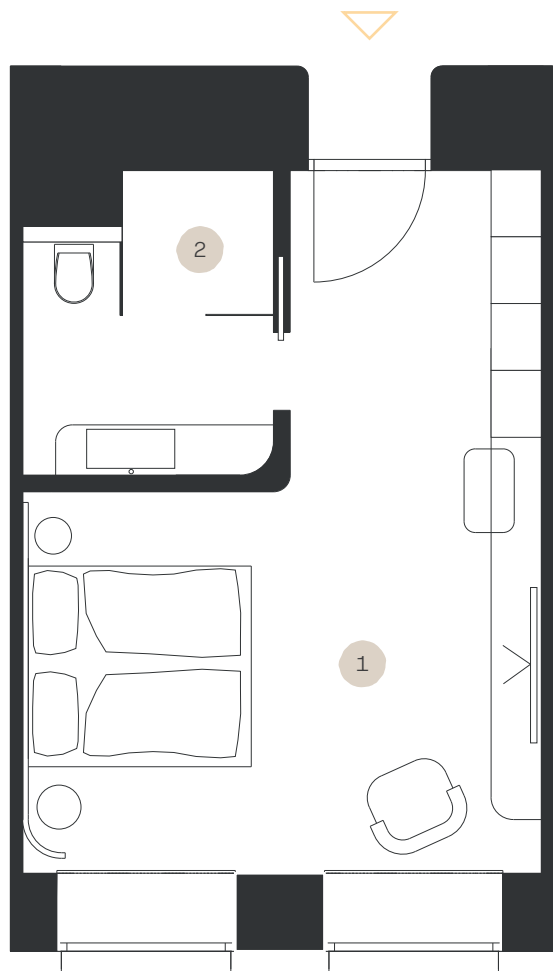

# Classic STANDARD

Apartmán: #1.1

Poschodie: 1NP

- |                  |                      |
|------------------|----------------------|
| 1. Obývacia izba | 22,52 m <sup>2</sup> |
| 2. Kúpeľňa + WC  | 5,70 m <sup>2</sup>  |

LEVORIAN

[www.levorian.sk](http://www.levorian.sk)  
[levorian@be-prim.sk](mailto:levorian@be-prim.sk)

**BEPRIM**  
Developer projektu

Výmera interiéru: 28,22 m<sup>2</sup>

Výmera exteriéru: 0 m<sup>2</sup>

Celková výmera: 28,22 m<sup>2</sup>