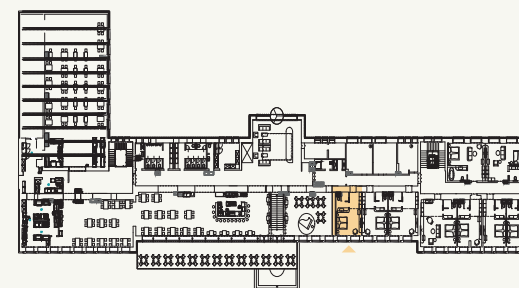

# Classic STANDARD

Apartmán: #1.1

Poschodie: 1NP

- |                  |                      |
|------------------|----------------------|
| 1. Obývacia izba | 22,52 m <sup>2</sup> |
| 2. Kúpeľňa + WC  | 5,70 m <sup>2</sup>  |

LEVORIAN

[www.levorian.sk](http://www.levorian.sk)  
[levorian@be-prim.sk](mailto:levorian@be-prim.sk)

**BEPRIM**  
Developer projektu

Výmera interiéru: 28,22 m<sup>2</sup>

Výmera exteriéru: 0 m<sup>2</sup>

Celková výmera: 28,22 m<sup>2</sup>