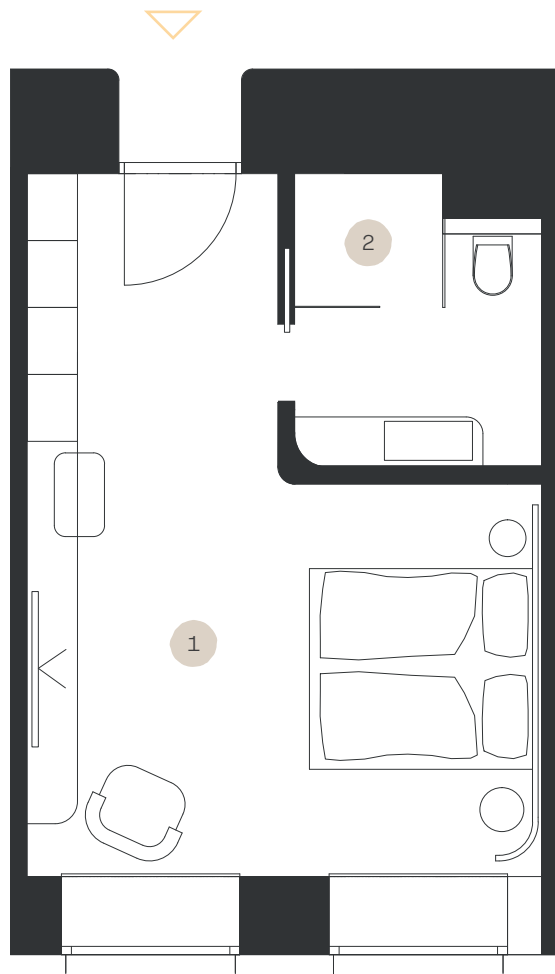

Classic STANDARD

Apartmán: #1.2

Poschodie: 1NP

1. Obývacia izba	22,51 m ²
2. Kúpeľňa + WC	5,48 m ²

LEVORIAN

www.levorian.sk
levorian@be-prim.sk

Výmera interiéru: 27,99 m²

Výmera exteriéru: 0 m²

Celková výmera: 27,99 m²

Poznámka: Vyobrazenia a výmery majú ilustračný charakter, investor si vyhradzuje právo na úpravy.

BEPRIM
Developer projektu