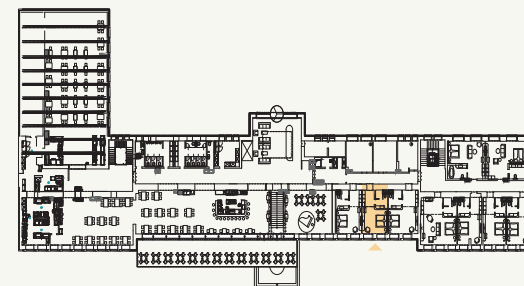

Classic STANDARD

Apartmán: #1.2

Poschodie: 1NP

1. Obývacia izba	22,51 m ²
2. Kúpeľňa + WC	5,48 m ²

LEVORIAN

www.levorian.sk
levorian@be-prim.sk

Výmera interiéru: 27,99 m²

Výmera exteriéru: 0 m²

Celková výmera: 27,99 m²

Poznámka: Vyobrazenia a výmery majú ilustračný charakter, investor si vyhradzuje právo na úpravy.

BEPRIM
Developer projektu