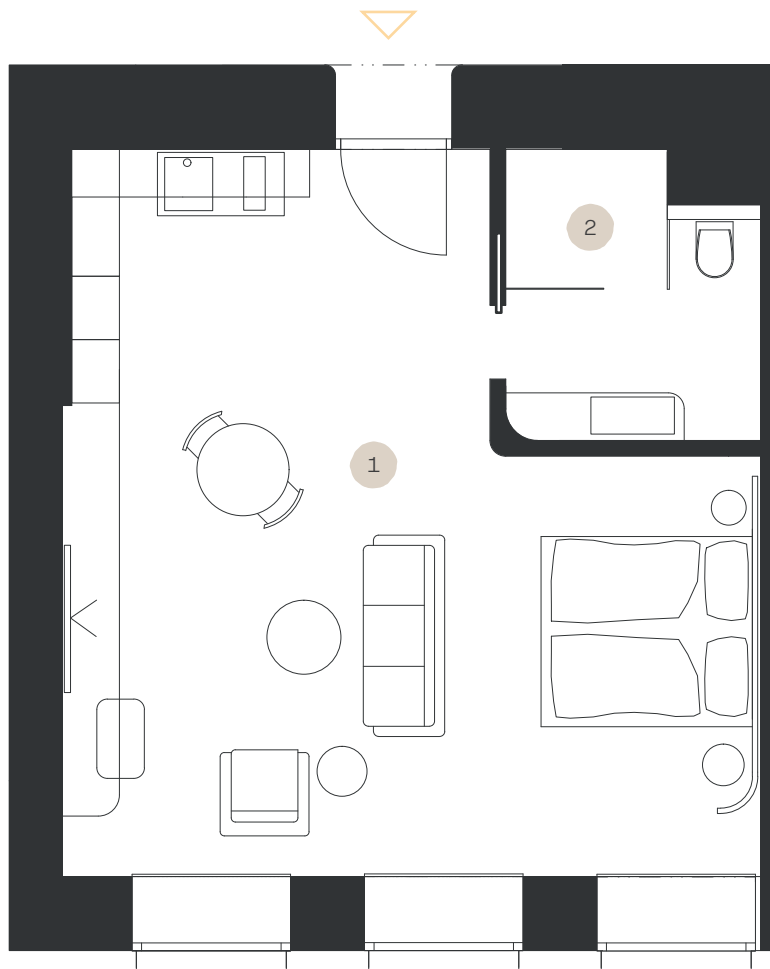

# Junior Suite DELUXE

Apartmán: #1.4

Poschodie: 1NP

|                  |                      |
|------------------|----------------------|
| 1. Obývacia izba | 37,95 m <sup>2</sup> |
| 2. Kúpeľňa + WC  | 6,35 m <sup>2</sup>  |

LEVORIAN

www.levorian.sk  
levorian@be-prim.sk

Výmera interiéru: 44,30 m<sup>2</sup>  
Výmera exteriéru: 0 m<sup>2</sup>

Celková výmera: 44,30 m<sup>2</sup>

Poznámka: Vyobrazenia a výmery majú ilustračný charakter, investor si vyhradzuje právo na úpravy.