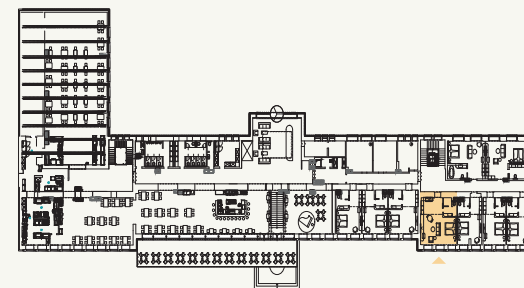

# Junior Suite DELUXE

Apartmán: #1.4

Poschodie: 1NP

|                  |                      |
|------------------|----------------------|
| 1. Obývacia izba | 37,95 m <sup>2</sup> |
| 2. Kúpeľňa + WC  | 6,35 m <sup>2</sup>  |

LEVORIAN

www.levorian.sk  
levorian@be-prim.sk

Výmera interiéru: 44,30 m<sup>2</sup>  
Výmera exteriéru: 0 m<sup>2</sup>

Celková výmera: 44,30 m<sup>2</sup>

Poznámka: Vyobrazenia a výmery majú ilustračný charakter, investor si vyhradzuje právo na úpravy.