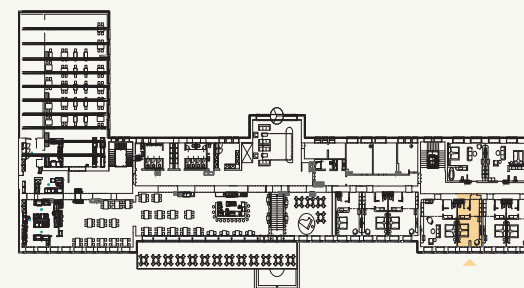

Classic STANDARD

Apartmán: #1.5

Poschodie: 1NP

1. Obývacia izba	23,40 m ²
2. Kúpeľňa + WC	5,54 m ²

LEVORIAN

www.levorian.sk
levorian@be-prim.sk

Výmera interiéru: 28,94 m²

Výmera exteriéru: 0 m²

Celková výmera: 28,94 m²

Poznámka: Vyobrazenia a výmery majú ilustračný charakter, investor si vyhradzuje právo na úpravy.

BEPRIM
Developer projektu