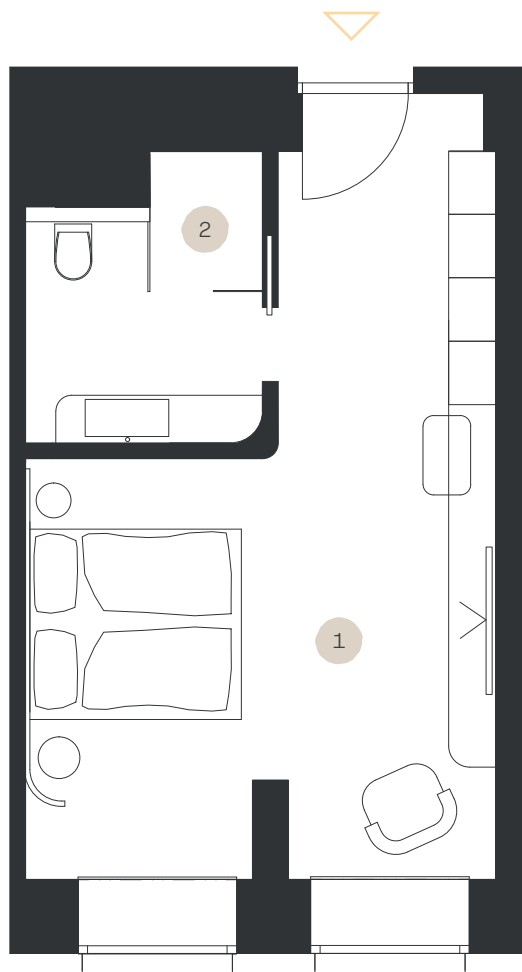

Classic STANDARD

Apartmán: #1.5

Poschodie: 1NP

1. Obývacia izba	23,40 m ²
2. Kúpeľňa + WC	5,54 m ²

LEVORIAN

www.levorian.sk
levorian@be-prim.sk

Výmera interiéru: 28,94 m²

Výmera exteriéru: 0 m²

Celková výmera: 28,94 m²

Poznámka: Vyobrazenia a výmery majú ilustračný charakter, investor si vyhradzuje právo na úpravy.

BEPRIM
Developer projektu