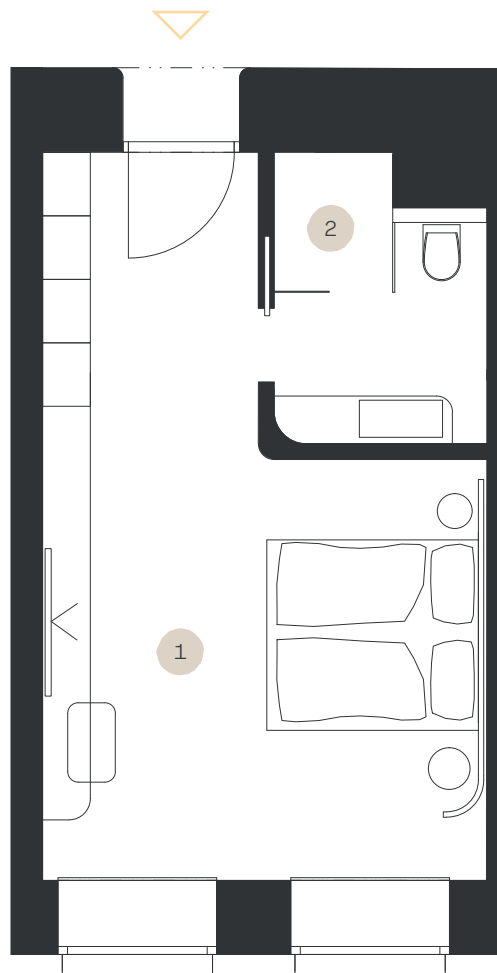

Classic STANDARD

Apartmán: #1.6

Poschodie: 1NP

- | | |
|------------------|----------------------|
| 1. Obývacia izba | 22,34 m ² |
| 2. Kúpeľňa + WC | 4,88 m ² |

LEVORIAN

www.levorian.sk
levorian@be-prim.sk

Výmera interiéru: 27,22 m²

Výmera exteriéru: 0 m²

Celková výmera: 27,22 m²

Poznámka: Vyobrazenia a výmery majú ilustračný charakter, investor si vyhradzuje právo na úpravy.

BEPRIM
Developer projektu