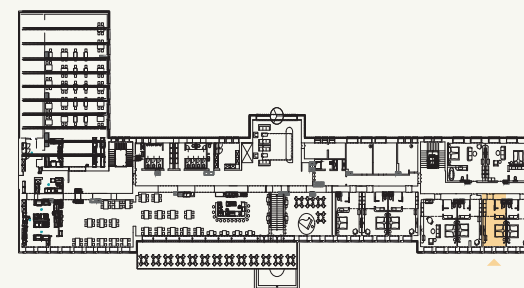

Classic STANDARD

Apartmán: #1.6

Poschodie: 1NP

- | | |
|------------------|----------------------|
| 1. Obývacia izba | 22,34 m ² |
| 2. Kúpeľňa + WC | 4,88 m ² |

LEVORIAN

www.levorian.sk
levorian@be-prim.sk

Výmera interiéru: 27,22 m²

Výmera exteriéru: 0 m²

Celková výmera: 27,22 m²

Poznámka: Vyobrazenia a výmery majú ilustračný charakter, investor si vyhradzuje právo na úpravy.

BEPRIM
Developer projektu