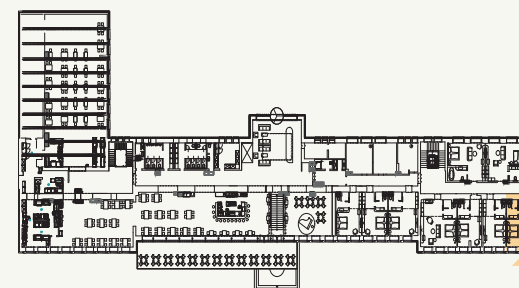

# Classic PREMIUM

Apartmán: #1.7

Poschodie: 1NP

- |                  |                      |
|------------------|----------------------|
| 1. Obývacia izba | 25,32 m <sup>2</sup> |
| 2. Kúpeľňa + WC  | 5,24 m <sup>2</sup>  |

# LEVORIAN

[www.levorian.sk](http://www.levorian.sk)  
[levorian@be-prim.sk](mailto:levorian@be-prim.sk)

**BEPRIM**  
Developer projektu

Výmera interiéru: 30,56 m<sup>2</sup>

Výmera exteriéru: 0 m<sup>2</sup>

**Celková výmera: 30,56 m<sup>2</sup>**