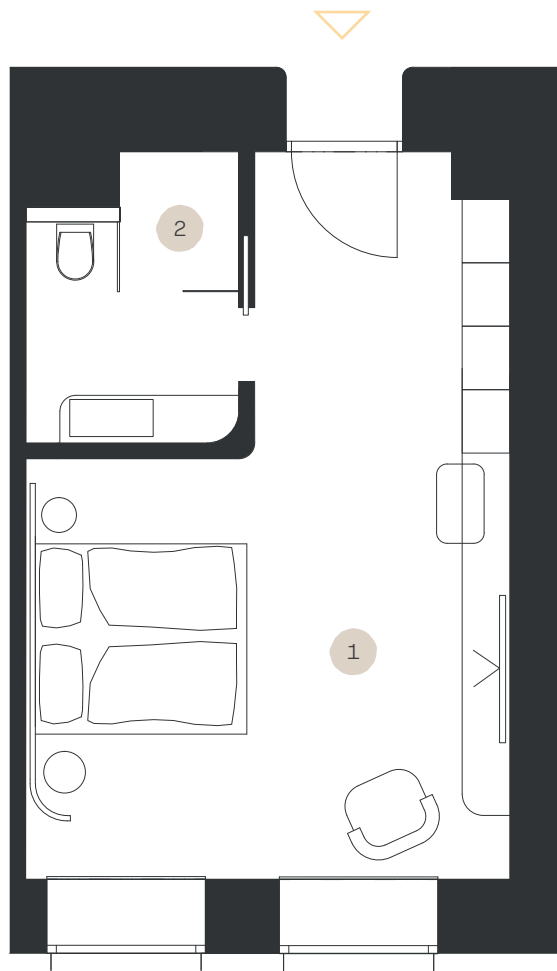

# Classic PREMIUM

Apartmán: #1.7

Poschodie: 1NP

- |                  |                      |
|------------------|----------------------|
| 1. Obývacia izba | 25,32 m <sup>2</sup> |
| 2. Kúpeľňa + WC  | 5,24 m <sup>2</sup>  |

# LEVORIAN

[www.levorian.sk](http://www.levorian.sk)  
[levorian@be-prim.sk](mailto:levorian@be-prim.sk)

**BEPRIM**  
Developer projektu

Výmera interiéru: 30,56 m<sup>2</sup>

Výmera exteriéru: 0 m<sup>2</sup>

**Celková výmera: 30,56 m<sup>2</sup>**