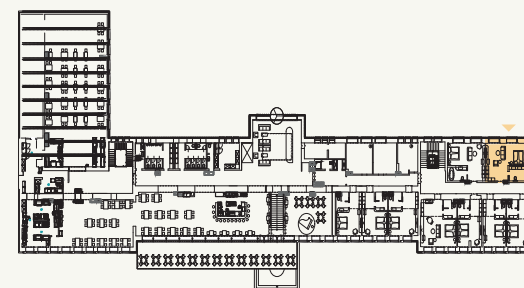

Junior Suite STANDARD

Apartmán: #1.8

Poschodie: 1NP

1. Obývacia izba	36,24 m ²
2. Kúpeľňa + WC	8,34 m ²

LEVORIAN

www.levorian.sk
levorian@be-prim.sk

BEPRIM
Developer projektu

Poznámka: Vyobrazenia a výmery majú ilustračný charakter, investor si vyhradzuje právo na úpravy.

Výmera interiéru: 44,58 m²
Výmera exteriéru: 0 m²

Celková výmera: 44,58 m²