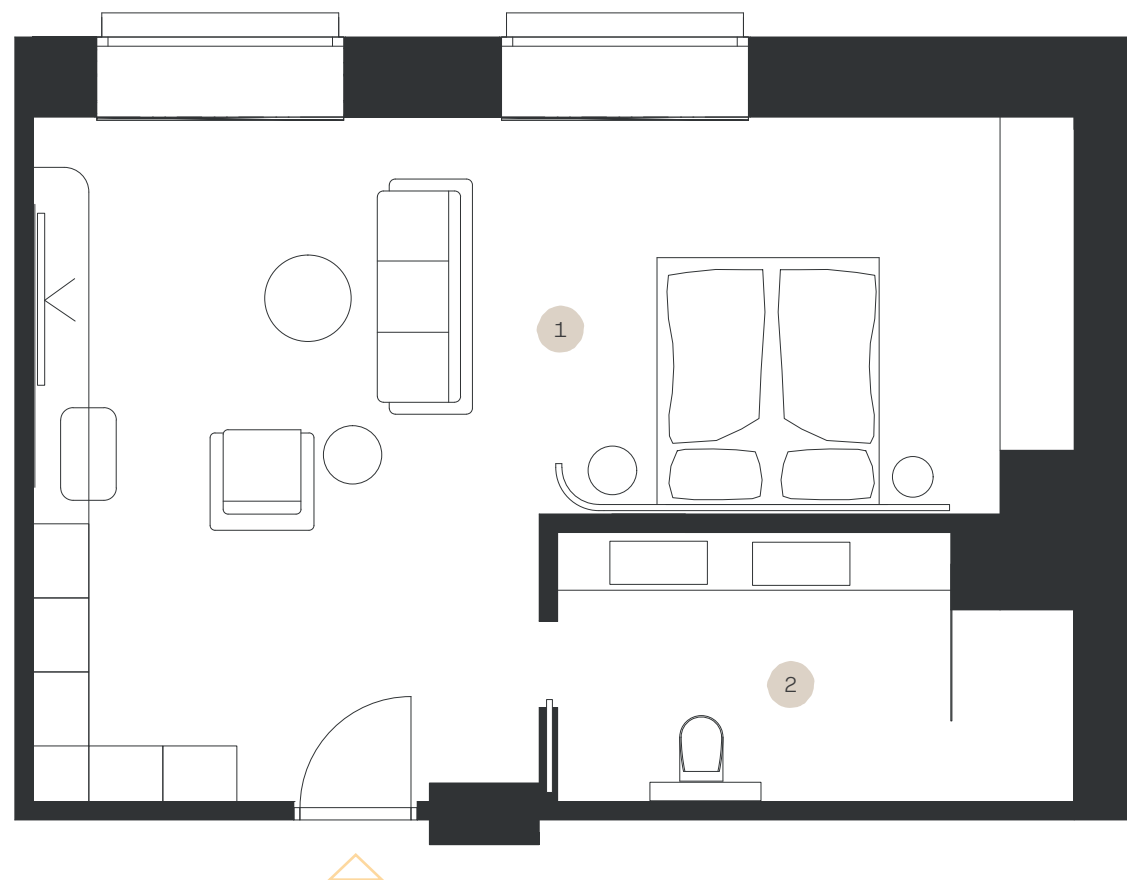

Junior Suite STANDARD

Apartmán: #1.8

Poschodie: 1NP

1. Obývacia izba	36,24 m ²
2. Kúpeľňa + WC	8,34 m ²

LEVORIAN

www.levorian.sk
levorian@be-prim.sk

BEPRIM
Developer projektu

Poznámka: Vyobrazenia a výmery majú ilustračný charakter, investor si vyhradzuje právo na úpravy.

Výmera interiéru: 44,58 m²
Výmera exteriéru: 0 m²

Celková výmera: 44,58 m²