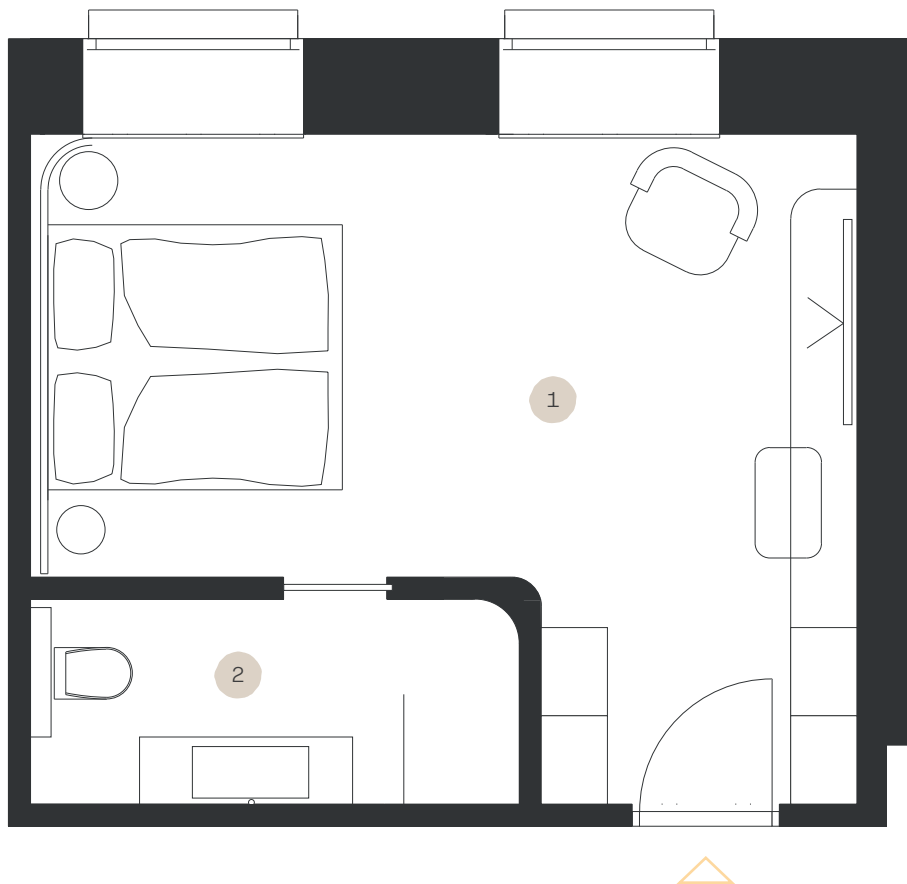

Classic STANDARD

Apartmán: #2.1

Poschodie: 2NP

1. Obývacia izba	20,19 m ²
2. Kúpeľňa + WC	4,30 m ²

LEVORIAN

www.levorian.sk
levorian@be-prim.sk

BEPRIM
Developer projektu

Výmera interiéru: 24,49 m²
Výmera exteriéru: 0 m²

Celková výmera: 24,49 m²

Poznámka: Vyobrazenia a výmery majú ilustračný charakter, investor si vyhradzuje právo na úpravy.