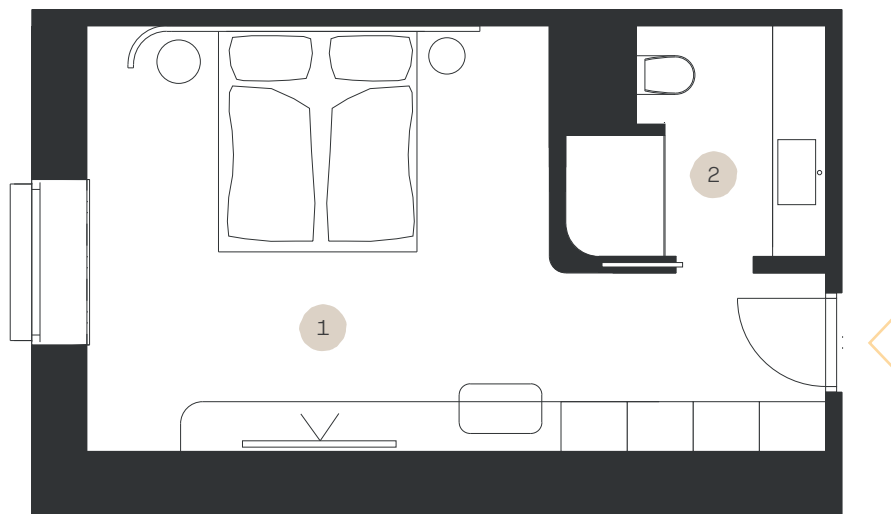

Classic STANDARD

Apartmán: #2.10

Poschodie: 2NP

1. Obývacia izba	20,27 m ²
2. Kúpeľňa + WC	4,39 m ²

LEVORIAN

www.levorian.sk
levorian@be-prim.sk

BEPRIM
Developer projektu

Výmera interiéru: 24,66 m²

Výmera exteriéru: 0 m²

Celková výmera: 24,66 m²

Poznámka: Vyobrazenia a výmery majú ilustračný charakter, investor si vyhradzuje právo na úpravy.