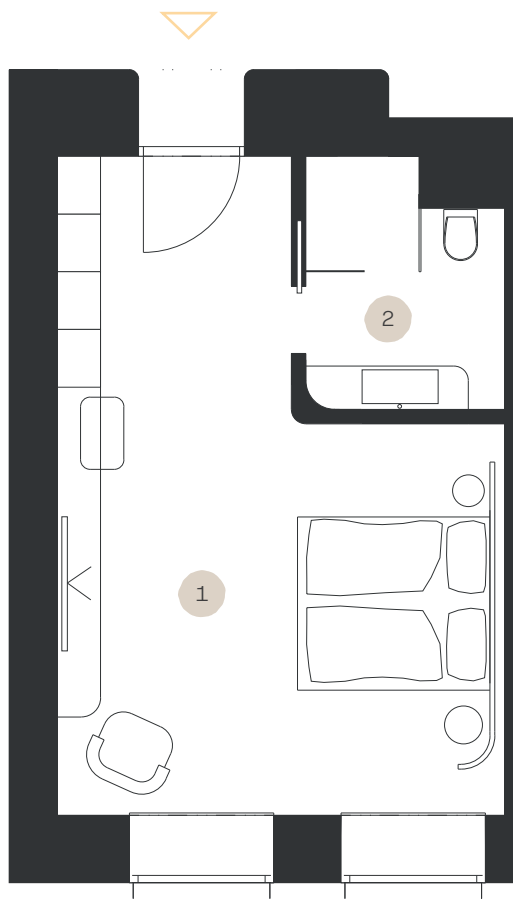

# Classic PREMIUM

Apartmán: #2.11

Poschodie: 2NP

- |                  |                      |
|------------------|----------------------|
| 1. Obývacia izba | 25,74 m <sup>2</sup> |
| 2. Kúpeľňa + WC  | 5,08 m <sup>2</sup>  |

LEVORIAN

[www.levorian.sk](http://www.levorian.sk)  
[levorian@be-prim.sk](mailto:levorian@be-prim.sk)

**BEPRIM**  
Developer projektu

Výmera interiéru: 30,82 m<sup>2</sup>

Výmera exteriéru: 0 m<sup>2</sup>

Celková výmera: 30,82 m<sup>2</sup>