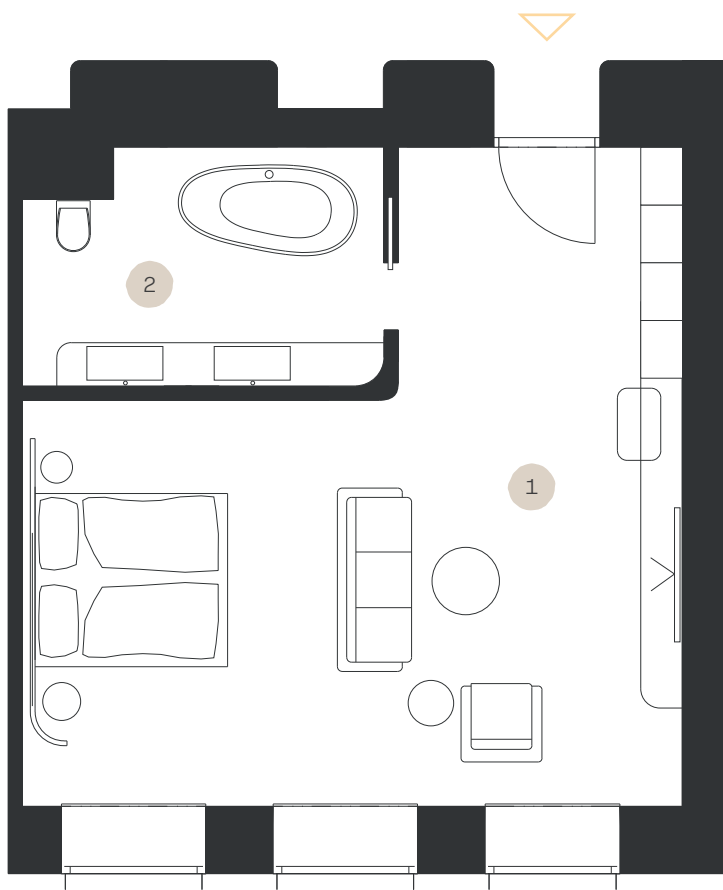

Junior Suite PREMIUM

Apartmán: #2.14

Poschodie: 2NP

- | | |
|------------------|----------------------|
| 1. Obývacia izba | 36,72 m ² |
| 2. Kúpeľňa + WC | 8,97 m ² |

LEVORIAN

www.levorian.sk
levorian@be-prim.sk

BEPRIM
Developer projektu

Výmera interiéru: 45,69 m²

Výmera exteriéru: 0 m²

Celková výmera: 45,69 m²