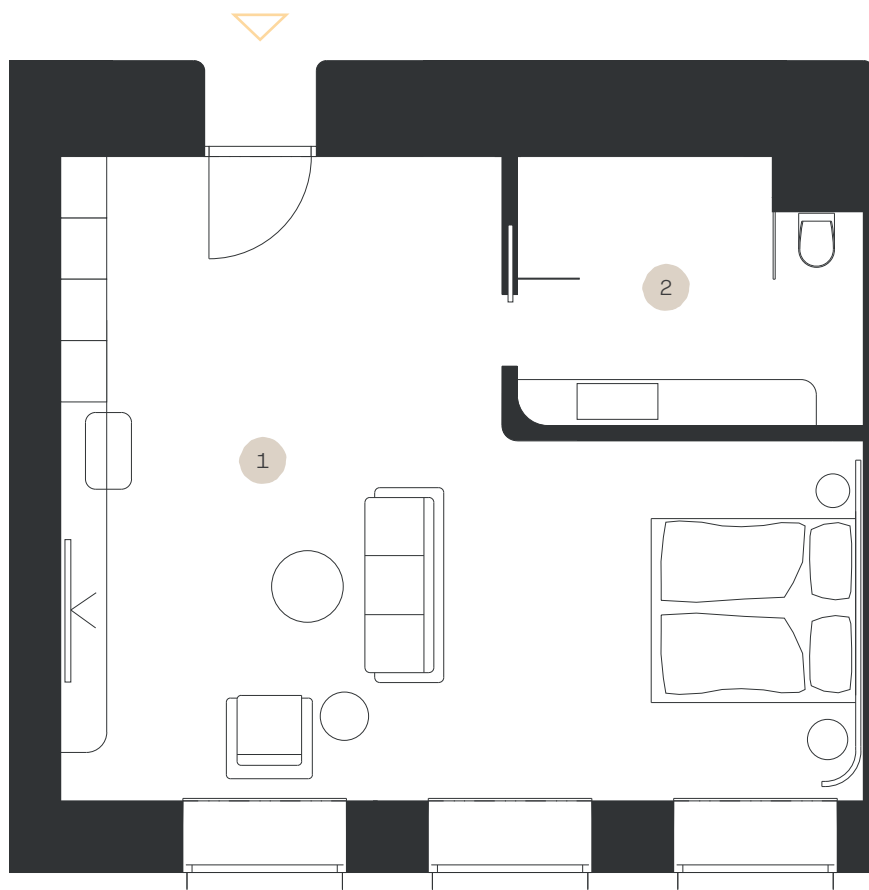

# Junior Suite PREMIUM

Apartmán: #2.15

Poschodie: 2NP

1. Obývacia izba	39,63 m <sup>2</sup>
2. Kúpeľňa + WC	8,54 m <sup>2</sup>

LEVORIAN

[www.levorian.sk](http://www.levorian.sk)  
[levorian@be-prim.sk](mailto:levorian@be-prim.sk)

**BEPRIM**  
Developer projektu

Výmera interiéru: 48,17 m<sup>2</sup>

Výmera exteriéru: 0 m<sup>2</sup>

**Celková výmera: 48,17 m<sup>2</sup>**

Poznámka: Vyobrazenia a výmery majú ilustračný charakter, investor si vyhradzuje právo na úpravy.