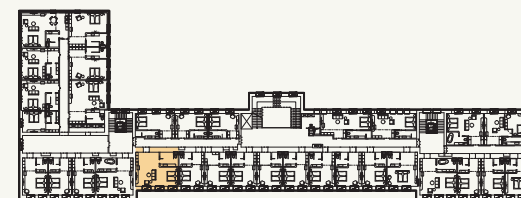

# Junior Suite PREMIUM

Apartmán: #2.15

Poschodie: 2NP

1. Obývacia izba	39,63 m <sup>2</sup>
2. Kúpeľňa + WC	8,54 m <sup>2</sup>

LEVORIAN

[www.levorian.sk](http://www.levorian.sk)  
[levorian@be-prim.sk](mailto:levorian@be-prim.sk)

**BEPRIM**  
Developer projektu

Výmera interiéru: 48,17 m<sup>2</sup>

Výmera exteriéru: 0 m<sup>2</sup>

**Celková výmera: 48,17 m<sup>2</sup>**

Poznámka: Vyobrazenia a výmery majú ilustračný charakter, investor si vyhradzuje právo na úpravy.