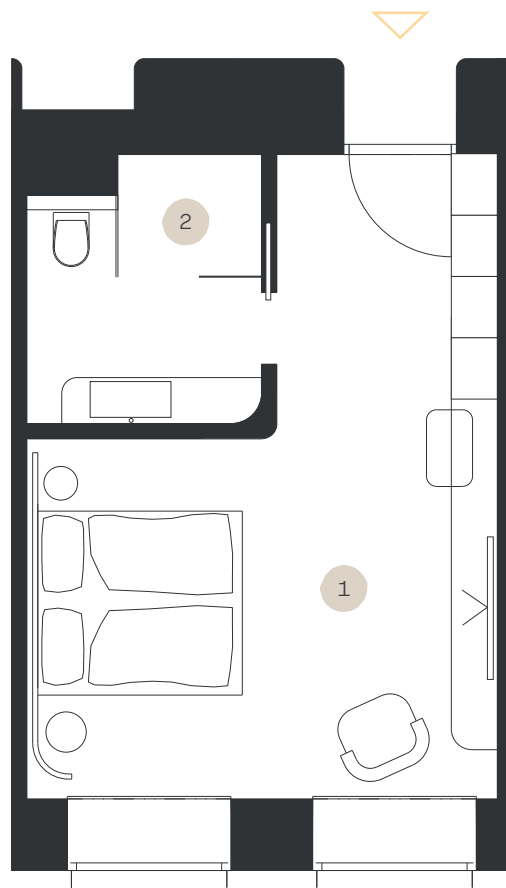

Classic STANDARD

Apartmán: #2.16

Poschodie: 2NP

- | | |
|------------------|----------------------|
| 1. Obývacia izba | 22,19 m ² |
| 2. Kúpeľňa + WC | 5,68 m ² |

LEVORIAN

www.levorian.sk
levorian@be-prim.sk

BEPRIM
Developer projektu

Výmera interiéru: 27,87 m²

Výmera exteriéru: 0 m²

Celková výmera: 27,87 m²