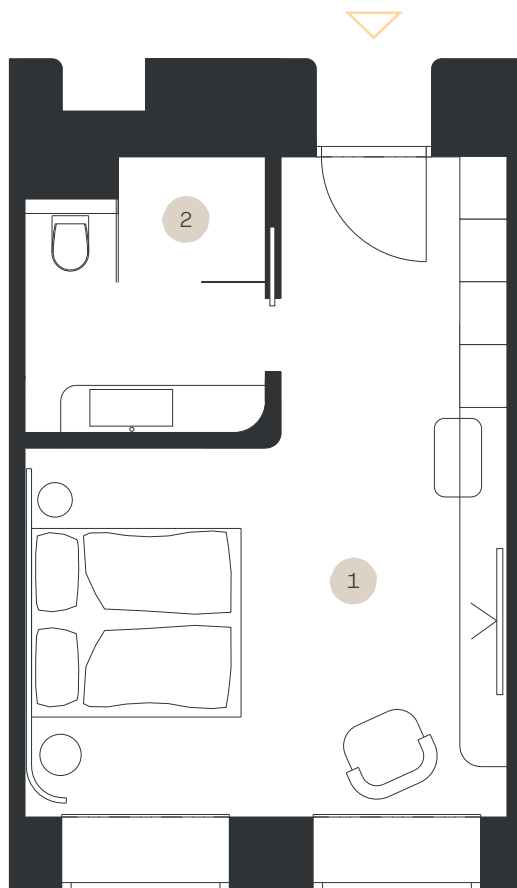

Classic STANDARD

Apartmán: #2.18

Poschodie: 2NP

- | | |
|------------------|----------------------|
| 1. Obývacia izba | 22,20 m ² |
| 2. Kúpeľňa + WC | 5,68 m ² |

LEVORIAN

www.levorian.sk
levorian@be-prim.sk

BEPRIM
Developer projektu

Výmera interiéru: 27,88 m²

Výmera exteriéru: 0 m²

Celková výmera: 27,88 m²