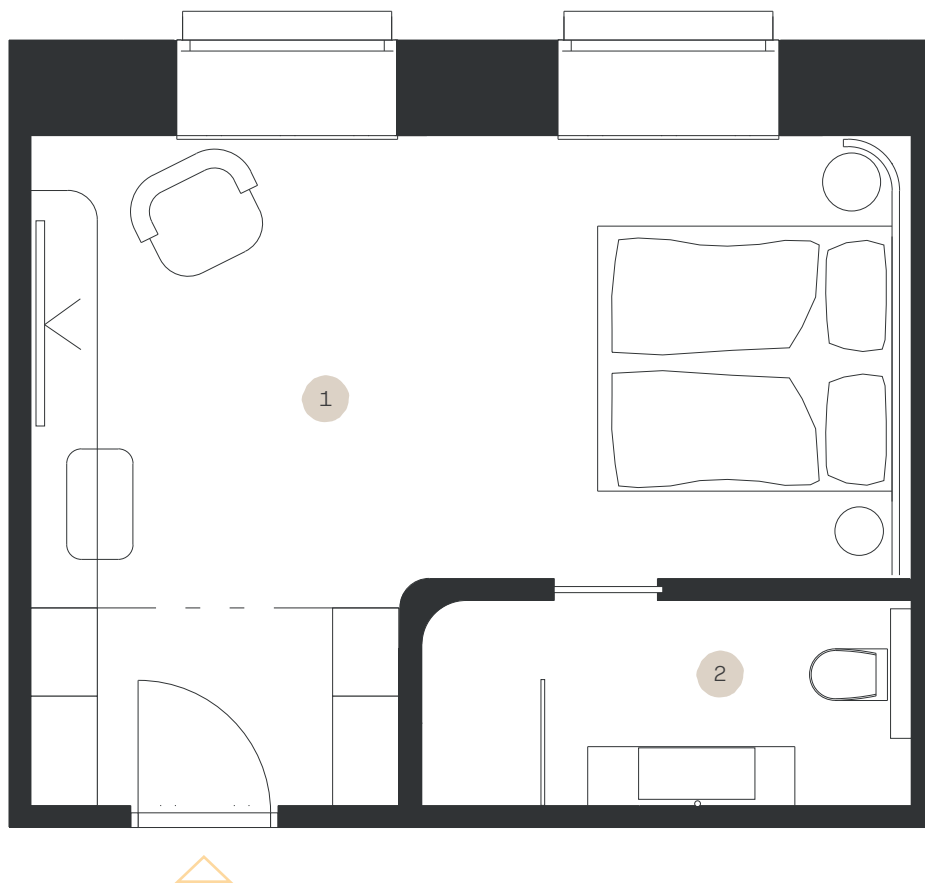

Classic STANDARD

Apartmán: #2.2

Poschodie: 2NP

- | | |
|------------------|----------------------|
| 1. Obývacia izba | 21,85 m ² |
| 2. Kúpeľňa + WC | 4,31 m ² |

LEVORIAN

www.levorian.sk
levorian@be-prim.sk

BEPRIM
Developer projektu

Výmera interiéru: 26,16 m²

Výmera exteriéru: 0 m²

Celková výmera: 26,16 m²