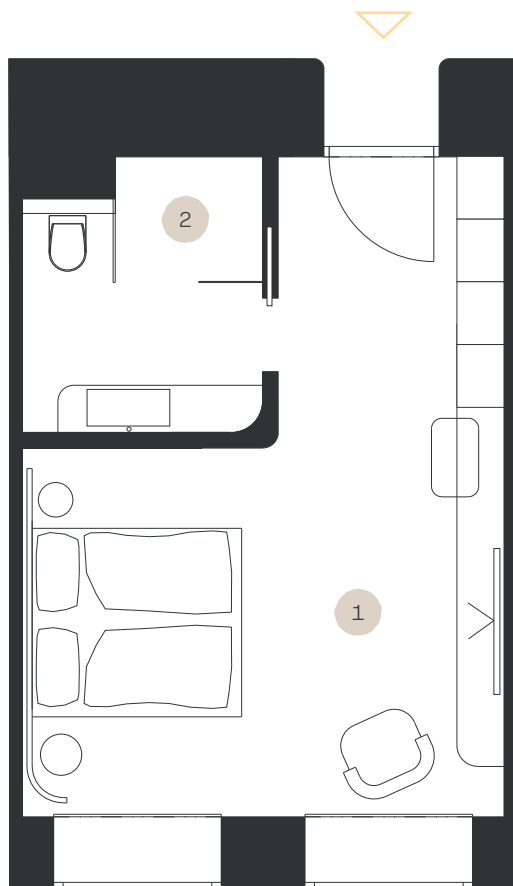

Classic STANDARD

Apartmán: #2.20

Poschodie: 2NP

1. Obývacia izba	22,19 m ²
2. Kúpeľňa + WC	5,68 m ²

LEVORIAN

www.levorian.sk
levorian@be-prim.sk

BEPRIM
Developer projektu

Výmera interiéru: 27,87 m²

Výmera exteriéru: 0 m²

Celková výmera: 27,87 m²

Poznámka: Vyobrazenia a výmery majú ilustračný charakter, investor si vyhradzuje právo na úpravy.