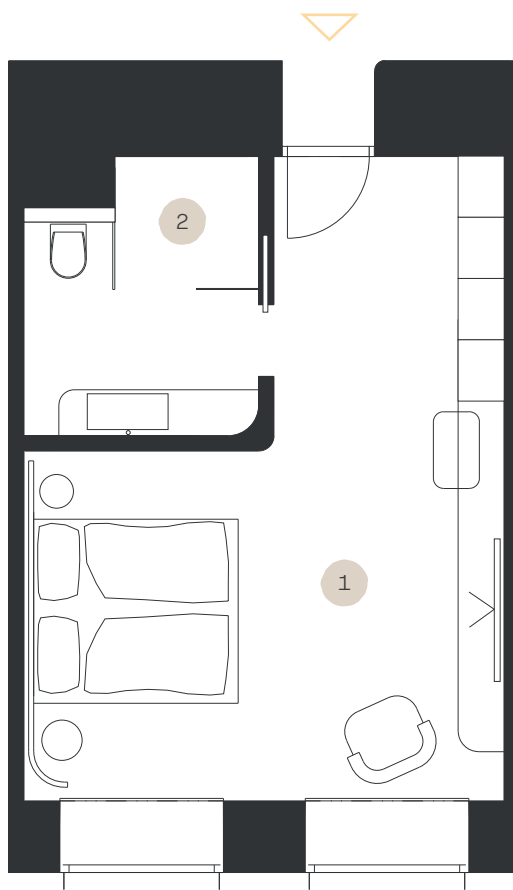

Classic STANDARD

Apartmán: #2.21

Poschodie: 2NP

1. Obývacia izba	22,55 m ²
2. Kúpeľňa + WC	5,82 m ²

LEVORIAN

www.levorian.sk
levorian@be-prim.sk

BEPRIM
Developer projektu

Výmera interiéru: 28,37 m²

Výmera exteriéru: 0 m²

Celková výmera: 28,37 m²