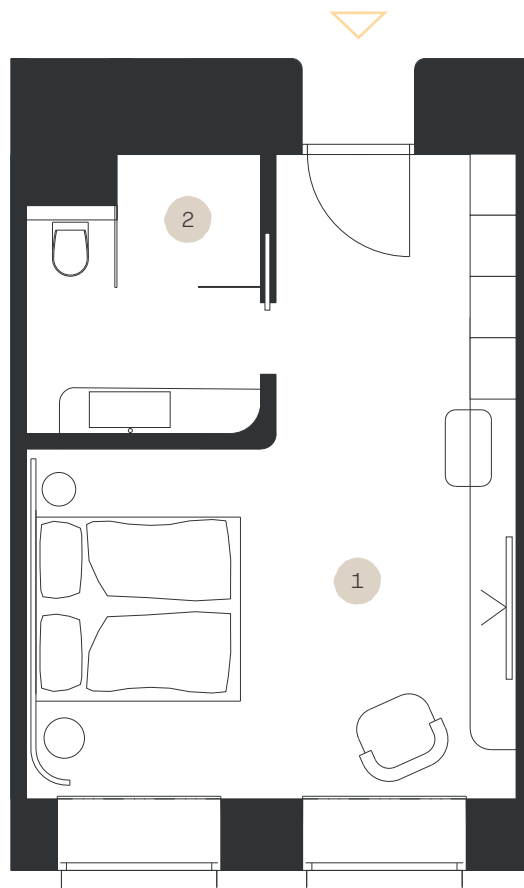

Classic STANDARD

Apartmán: #2.22

Poschodie: 2NP

1. Obývacia izba	23,16 m ²
2. Kúpeľňa + WC	5,82 m ²

LEVORIAN

www.levorian.sk
levorian@be-prim.sk

BEPRIM
Developer projektu

Výmera interiéru: 28,98 m²

Výmera exteriéru: 0 m²

Celková výmera: 28,98 m²

Poznámka: Vyobrazenia a výmery majú ilustračný charakter, investor si vyhradzuje právo na úpravy.