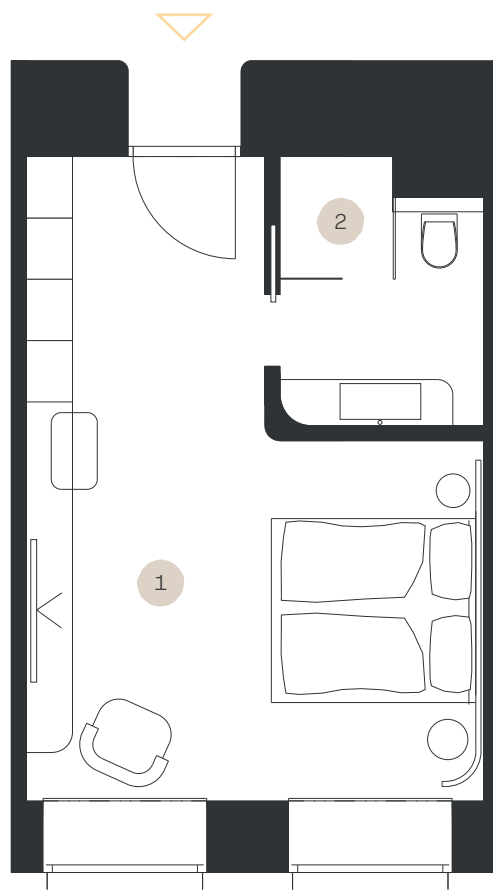

Classic STANDARD

Apartmán: #2.23

Poschodie: 2NP

- | | |
|------------------|----------------------|
| 1. Obývacia izba | 22,23 m ² |
| 2. Kúpeľňa + WC | 4,88 m ² |

LEVORIAN

www.levorian.sk
levorian@be-prim.sk

BEPRIM
Developer projektu

Výmera interiéru: 27,11 m²

Výmera exteriéru: 0 m²

Celková výmera: 27,11 m²