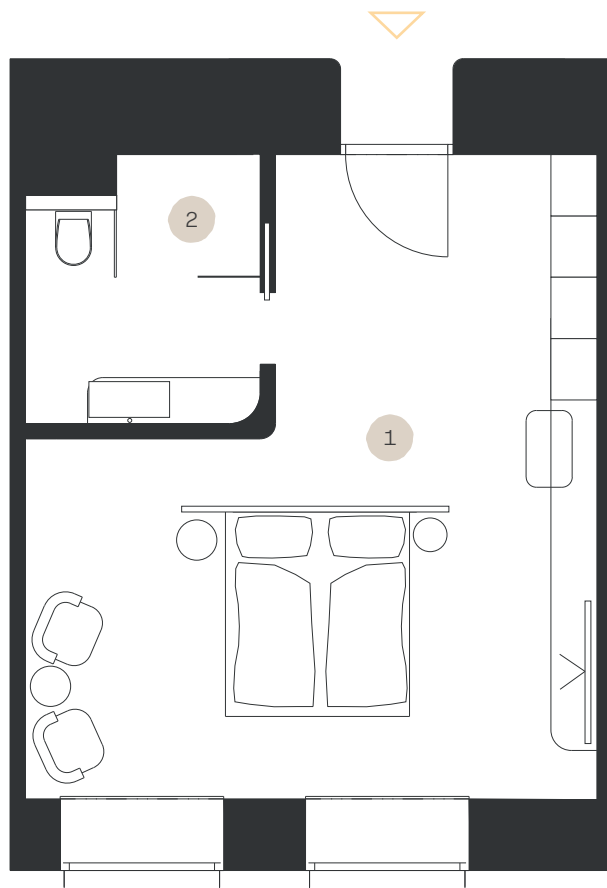

Classic PREMIUM

Apartmán: #2.24

Poschodie: 2NP

- | | |
|------------------|----------------------|
| 1. Obývacia izba | 28,42 m ² |
| 2. Kúpeľňa + WC | 5,68 m ² |

LEVORIAN

www.levorian.sk
levorian@be-prim.sk

BEPRIM
Developer projektu

Výmera interiéru: 34,10 m²

Výmera exteriéru: 0 m²

Celková výmera: 34,10 m²