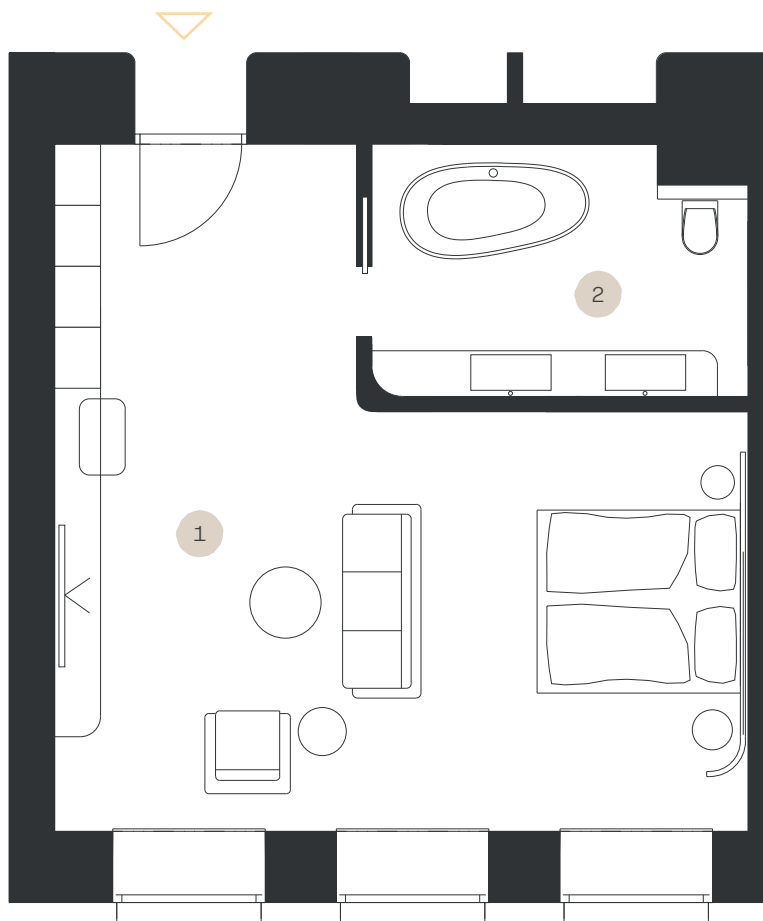

Junior Suite PREMIUM

Apartmán: #2.25

Poschodie: 2NP

- | | |
|------------------|----------------------|
| 1. Obývacia izba | 35,95 m ² |
| 2. Kúpeľňa + WC | 8,82 m ² |

LEVORIAN

www.levorian.sk
levorian@be-prim.sk

BEPRIM
Developer projektu

Výmera interiéru: 44,77 m²

Výmera exteriéru: 0 m²

Celková výmera: 44,77 m²