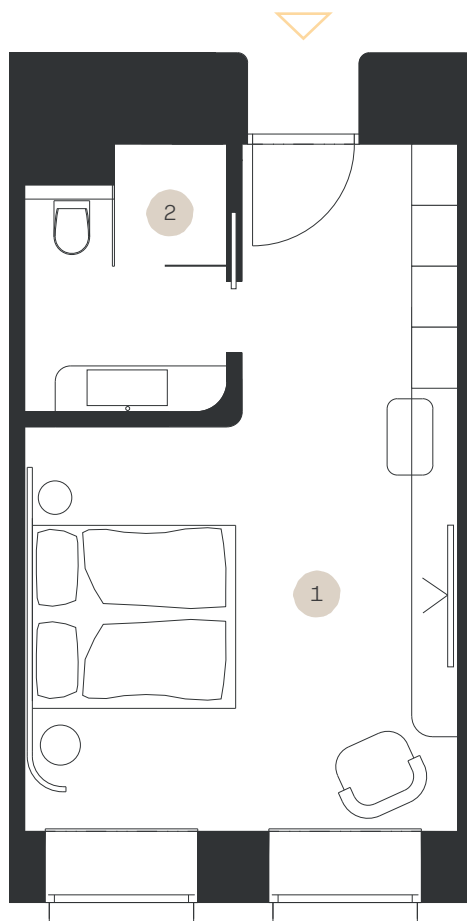

Classic STANDARD

Apartmán: #2.26

Poschodie: 2NP

1. Obývacia izba	22,82 m ²
2. Kúpeľňa + WC	4,88 m ²

LEVORIAN

www.levorian.sk
levorian@be-prim.sk

Výmera interiéru: 27,70 m²

Výmera exteriéru: 0 m²

Celková výmera: 27,70 m²

Poznámka: Vyobrazenia a výmery majú ilustračný charakter, investor si vyhradzuje právo na úpravy.

BEPRIM
Developer projektu