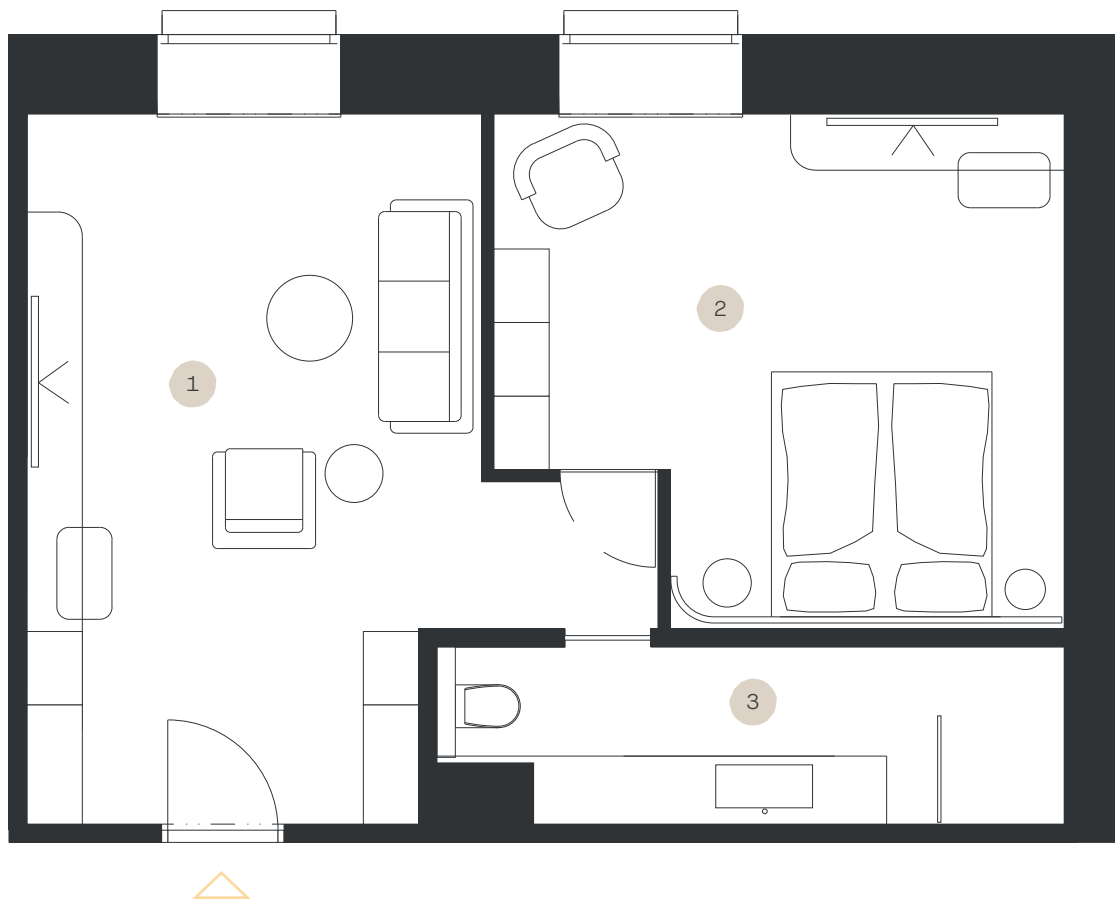

Executive Suite PREMIUM

Apartmán: #2.29

Poschodie: 2NP

1. Obývacia izba	22,41 m ²
2. Spálňa	17,69 m ²
3. Kúpeľňa + WC	7,08 m ²

LEVORIAN

www.levorian.sk
levorian@be-prim.sk

BEPRIM
Developer projektu

Poznámka: Vyobrazenia a výmery majú ilustračný charakter, investor si vyhradzuje právo na úpravy.

Výmera interiéru: 47,18 m²

Výmera exteriéru: 0 m²

Celková výmera: 47,18 m²