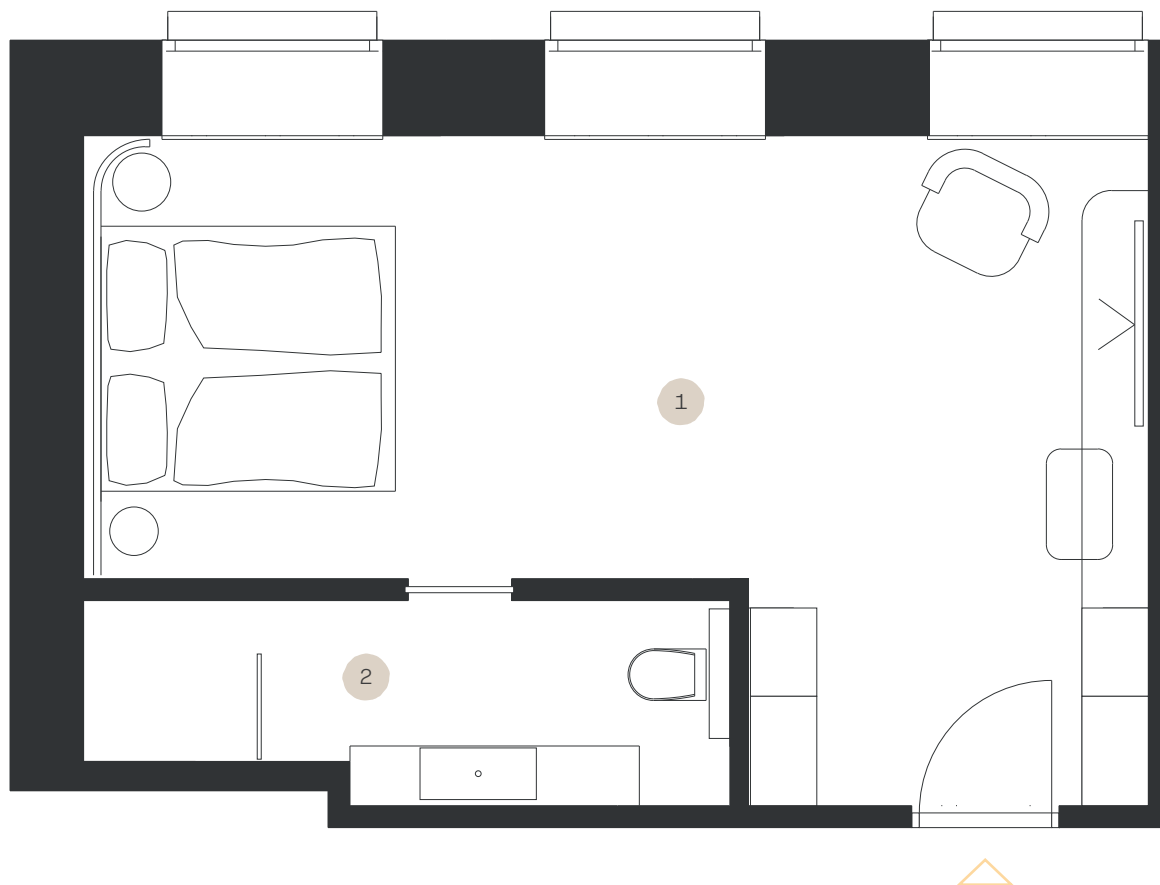

Classic PREMIUM

Apartmán: #2.3

Poschodie: 2NP

| | |
|------------------|----------------------|
| 1. Obývacia izba | 25,94 m ² |
| 2. Kúpeľňa + WC | 4,99 m ² |

LEVORIAN

www.levorian.sk
levorian@be-prim.sk

BEPRIM
Developer projektu

Poznámka: Vyobrazenia a výmery majú ilustračný charakter, investor si vyhradzuje právo na úpravy.

Výmera interiéru: 30,93 m²
Výmera exteriéru: 0 m²

Celková výmera: 30,93 m²