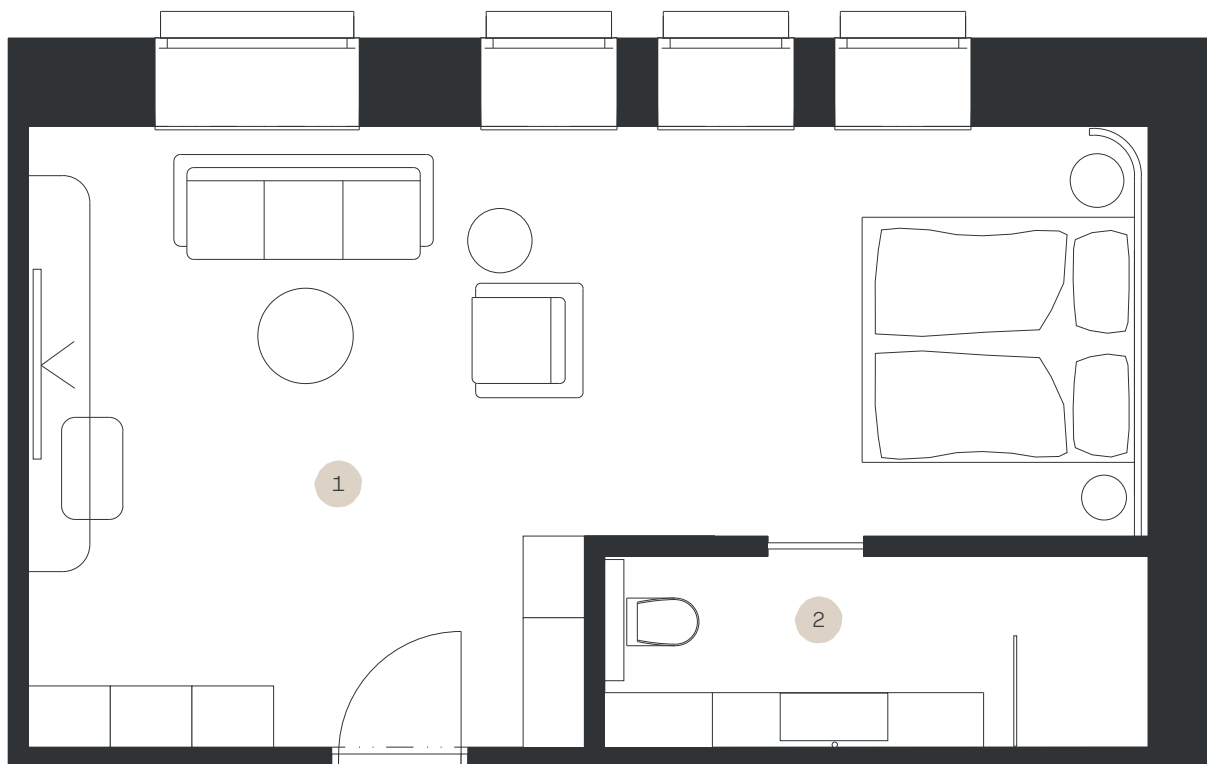

Junior Suite STANDARD

Apartmán: #2.31

Poschodie: 2NP

- | | |
|------------------|----------------------|
| 1. Obývacia izba | 31,06 m ² |
| 2. Kúpeľňa + WC | 5,27 m ² |

LEVORIAN

www.levorian.sk
levorian@be-prim.sk

Výmera interiéru: 36,33 m²

Výmera exteriéru: 0 m²

Celková výmera: 36,33 m²

Poznámka: Vyobrazenia a výmery majú ilustračný charakter, investor si vyhradzuje právo na úpravy.

BEPRIM
Developer projektu