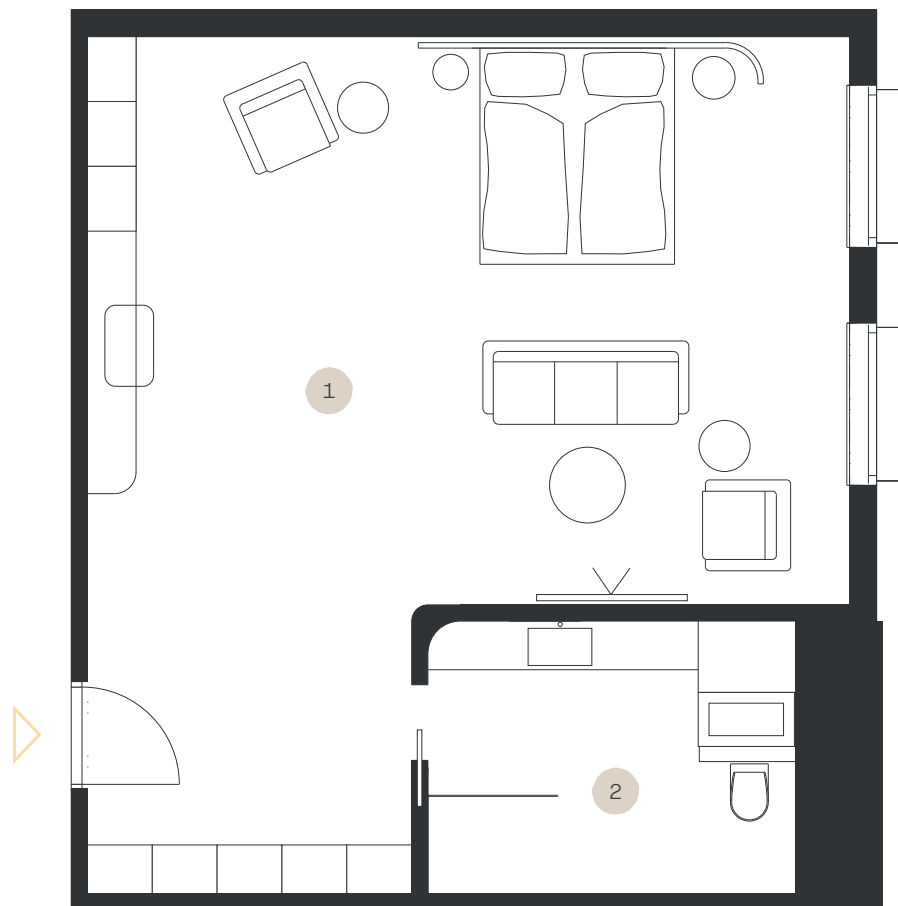

Junior Suite PREMIUM

Apartmán: #2.4

Poschodie: 2NP

1. Obývacia izba	45,09 m ²
2. Kúpeľňa + WC	8,08 m ²

LEVORIAN

www.levorian.sk
levorian@be-prim.sk

BEPRIM
Developer projektu

Výmera interiéru: 53,17 m²

Výmera exteriéru: 0 m²

Celková výmera: 53,17 m²

Poznámka: Vyobrazenia a výmery majú ilustračný charakter, investor si vyhradzuje právo na úpravy.