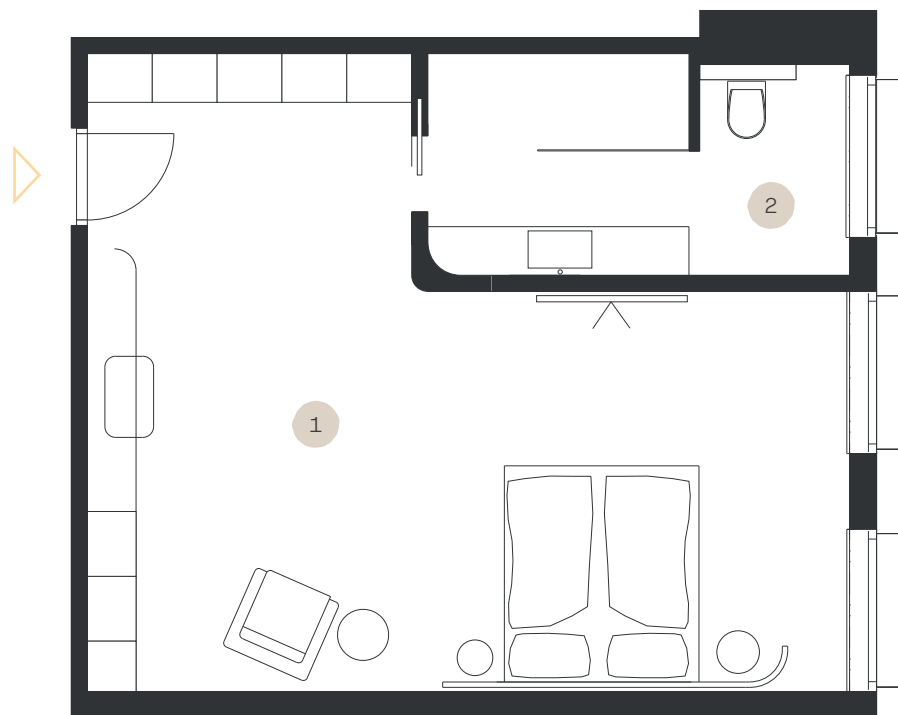

Classic PREMIUM

Apartmán: #2.5

Poschodie: 2NP

1. Obývacia izba	32,67 m ²
2. Kúpeľňa + WC	7,76 m ²

LEVORIAN

www.levorian.sk
levorian@be-prim.sk

BEPRIM
Developer projektu

Výmera interiéru: 40,43 m²

Výmera exteriéru: 0 m²

Celková výmera: 40,43 m²

Poznámka: Vyobrazenia a výmery majú ilustračný charakter, investor si vyhradzuje právo na úpravy.