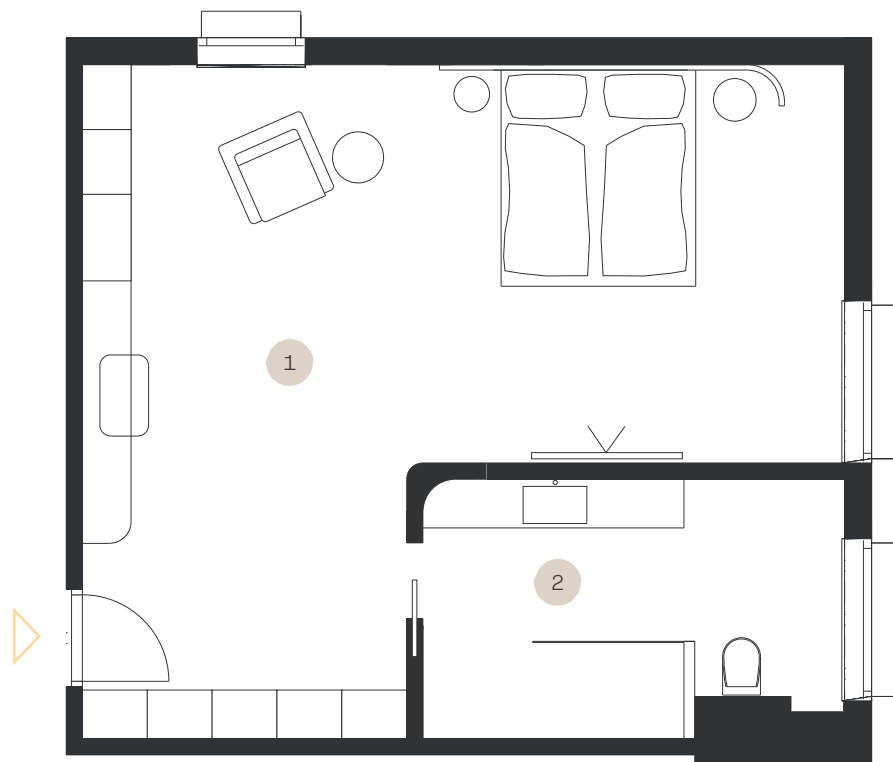

Classic PREMIUM

Apartmán: #2.6

Poschodie: 2NP

1. Obývacia izba	33,61 m ²
2. Kúpeľňa + WC	8,92 m ²

LEVORIAN

www.levorian.sk
levorian@be-prim.sk

BEPRIM
Developer projektu

Výmera interiéru: 42,53 m²
Výmera exteriéru: 0 m²

Celková výmera: 42,53 m²

Poznámka: Vyobrazenia a výmery majú ilustračný charakter, investor si vyhradzuje právo na úpravy.