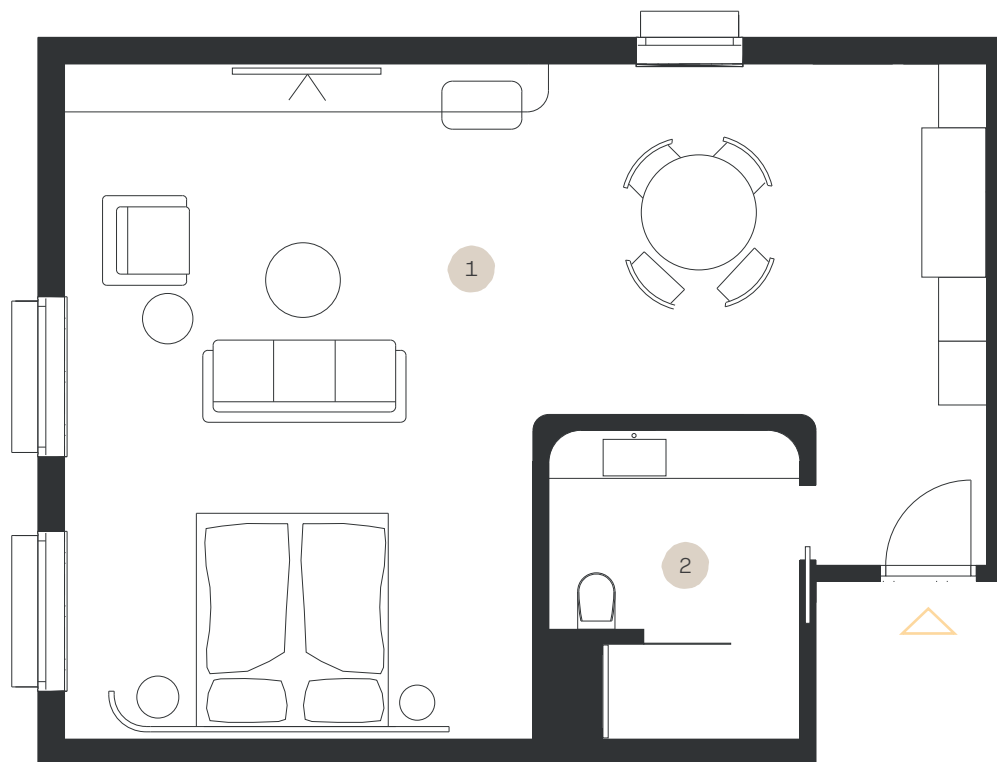

Junior Suite DELUXE

Apartmán: #2.7

Poschodie: 2NP

| | |
|------------------|----------------------|
| 1. Obývacia izba | 44,15 m ² |
| 2. Kúpeľňa + WC | 6,25 m ² |

LEVORIAN

www.levorian.sk
levorian@be-prim.sk

BEPRIM
Developer projektu

Výmera interiéru: 50,40 m²

Výmera exteriéru: 0 m²

Celková výmera: 50,40 m²

Poznámka: Vyobrazenia a výmery majú ilustračný charakter, investor si vyhradzuje právo na úpravy.