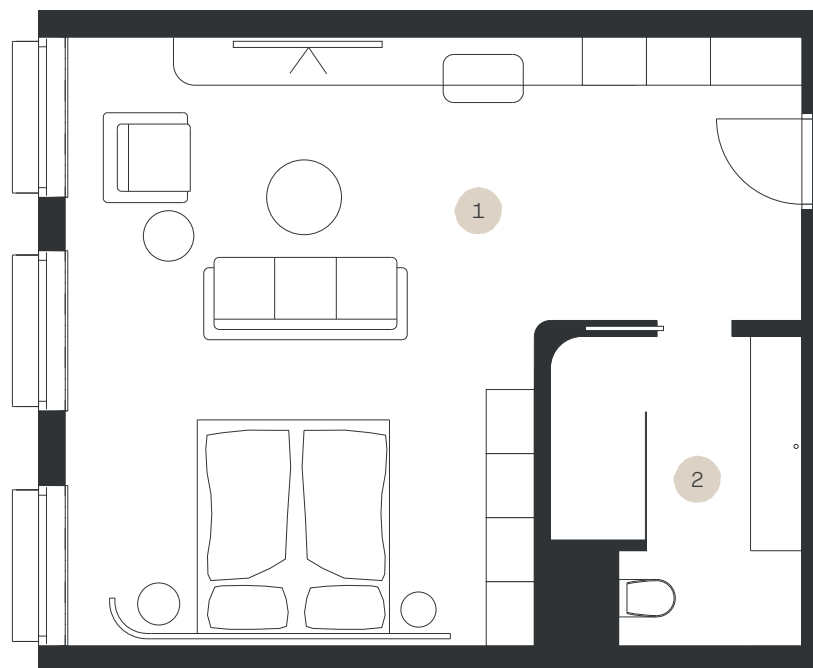

Junior Suite STANDARD

Apartmán: #2.8

Poschodie: 2NP

1. Obývacia izba	31,74 m ²
2. Kúpeľňa + WC	6,29 m ²

LEVORIAN

www.levorian.sk
levorian@be-prim.sk

BEPRIM
Developer projektu

Výmera interiéru: 38,03 m²

Výmera exteriéru: 0 m²

Celková výmera: 38,03 m²

Poznámka: Vyobrazenia a výmery majú ilustračný charakter, investor si vyhradzuje právo na úpravy.