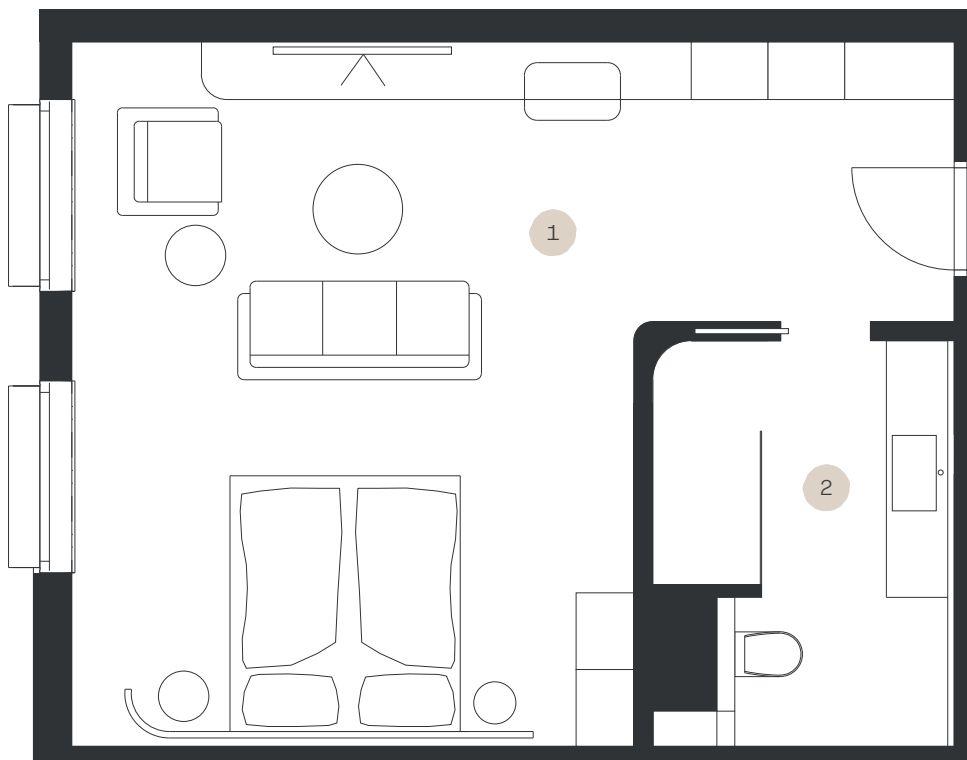

Junior Suite STANDARD

Apartmán: #2.9

Poschodie: 2NP

1. Obývacia izba	29,28 m ²
2. Kúpeľňa + WC	6,71 m ²

LEVORIAN

www.levorian.sk
levorian@be-prim.sk

BEPRIM
Developer projektu

Výmera interiéru: 35,99 m²

Výmera exteriéru: 0 m²

Celková výmera: 35,99 m²

Poznámka: Vyobrazenia a výmery majú ilustračný charakter, investor si vyhradzuje právo na úpravy.