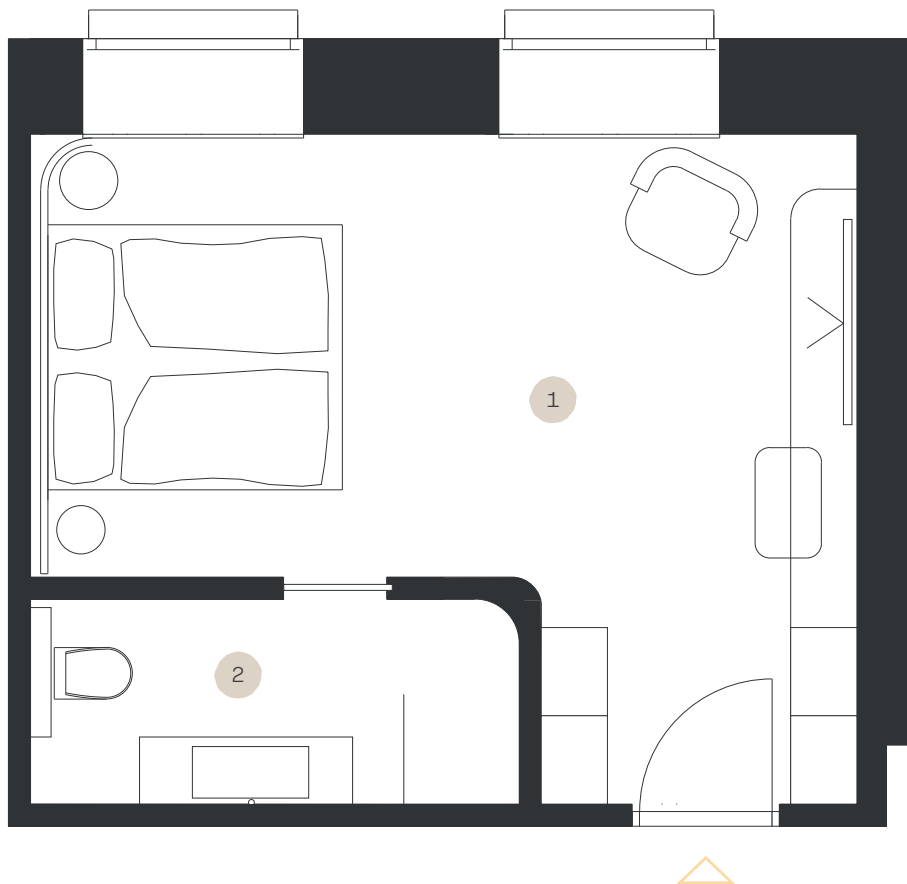

Classic STANDARD

Apartmán: #3.1

Poschodie: 3NP

- | | |
|------------------|----------------------|
| 1. Obývacia izba | 20,18 m ² |
| 2. Kúpeľňa + WC | 4,31 m ² |

LEVORIAN

www.levorian.sk
levorian@be-prim.sk

BEPRIM
Developer projektu

Výmera interiéru: 24,49 m²

Výmera exteriéru: 0 m²

Celková výmera: 24,49 m²