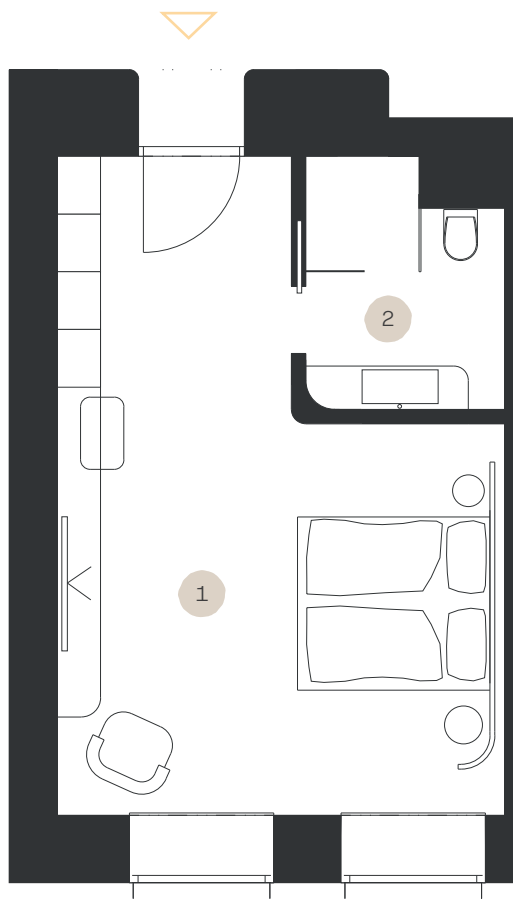

Classic PREMIUM

Apartmán: #3.11

Poschodie: 3NP

- | | |
|------------------|----------------------|
| 1. Obývacia izba | 30,40 m ² |
| 2. Kúpeľňa + WC | 6,09 m ² |

LEVORIAN

www.levorian.sk
levorian@be-prim.sk

BEPRIM
Developer projektu

Výmera interiéru: 36,49 m²

Výmera exteriéru: 0 m²

Celková výmera: 36,49 m²