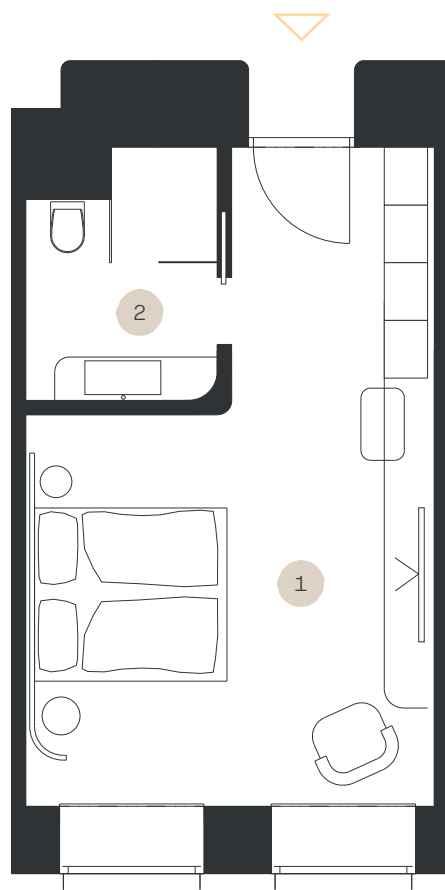

Classic PREMIUM

Apartmán: #3.12

Poschodie: 3NP

1. Obývacia izba	25,71 m ²
2. Kúpeľňa + WC	6,05 m ²

LEVORIAN

www.levorian.sk
levorian@be-prim.sk

Výmera interiéru: 31,76 m²

Výmera exteriéru: 0 m²

Celková výmera: 31,76 m²

Poznámka: Vyobrazenia a výmery majú ilustračný charakter, investor si vyhradzuje právo na úpravy.

BEPRIM
Developer projektu