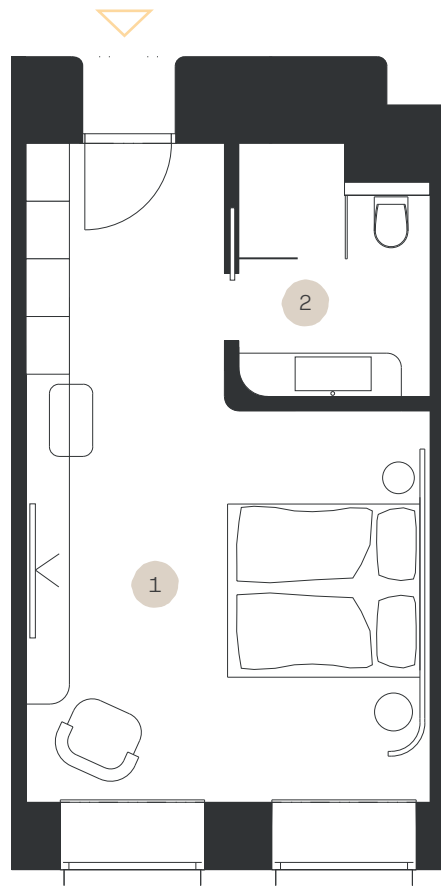

Classic STANDARD

Apartmán: #3.13

Poschodie: 3NP

- | | |
|------------------|----------------------|
| 1. Obývacia izba | 25,49 m ² |
| 2. Kúpeľňa + WC | 6,07 m ² |

LEVORIAN

www.levorian.sk
levorian@be-prim.sk

BEPRIM
Developer projektu

Výmera interiéru: 31,56 m²

Výmera exteriéru: 0 m²

Celková výmera: 31,56 m²

Poznámka: Vyobrazenia a výmery majú ilustračný charakter, investor si vyhradzuje právo na úpravy.