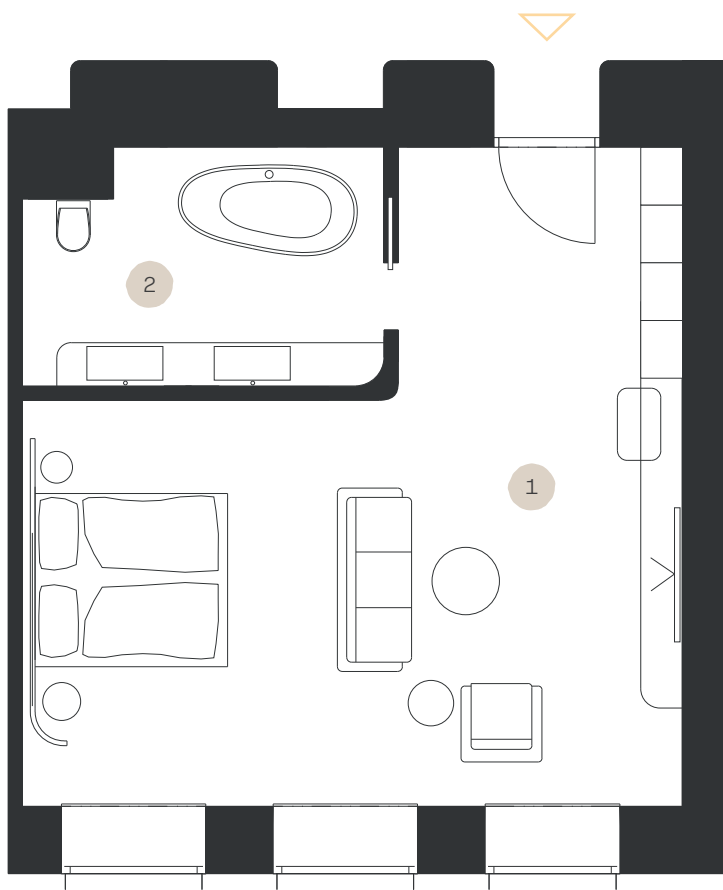

Junior Suite PREMIUM

Apartmán: #3.14

Poschodie: 3NP

1. Obývacia izba	40,72 m ²
2. Kúpeľňa + WC	11,06 m ²

LEVORIAN

www.levorian.sk
levorian@be-prim.sk

BEPRIM
Developer projektu

Výmera interiéru: 51,78 m²

Výmera exteriéru: 0 m²

Celková výmera: 51,78 m²

Poznámka: Vyobrazenia a výmery majú ilustračný charakter, investor si vyhradzuje právo na úpravy.