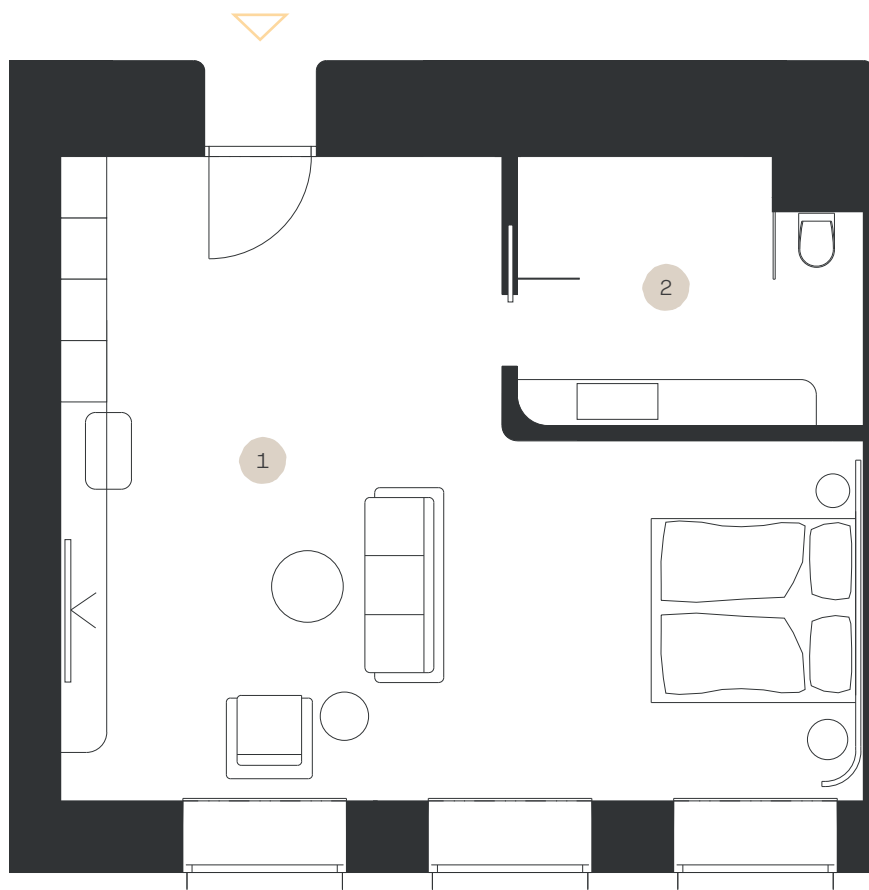

Junior Suite PREMIUM

Apartmán: #3.15

Poschodie: 3NP

- | | |
|------------------|----------------------|
| 1. Obývacia izba | 41,73 m ² |
| 2. Kúpeľňa + WC | 8,54 m ² |

LEVORIAN

www.levorian.sk
levorian@be-prim.sk

BEPRIM
Developer projektu

Poznámka: Vyobrazenia a výmery majú ilustračný charakter, investor si vyhradzuje právo na úpravy.

Výmera interiéru: 50,27 m²

Výmera exteriéru: 0 m²

Celková výmera: 50,27 m²