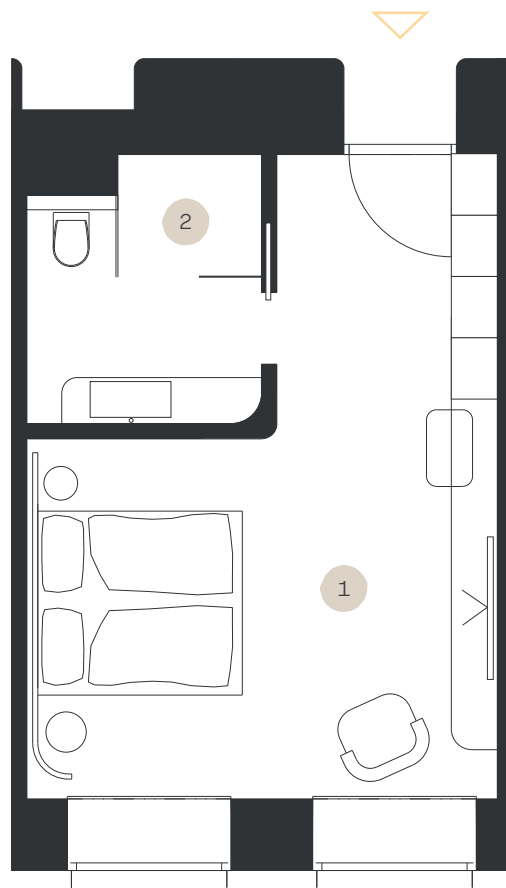

Classic STANDARD

Apartmán: #3.16

Poschodie: 3NP

1. Obývacia izba	22,19 m ²
2. Kúpeľňa + WC	5,69 m ²

LEVORIAN

www.levorian.sk
levorian@be-prim.sk

BEPRIM
Developer projektu

Výmera interiéru: 27,88 m²

Výmera exteriéru: 0 m²

Celková výmera: 27,88 m²

Poznámka: Vyobrazenia a výmery majú ilustračný charakter, investor si vyhradzuje právo na úpravy.