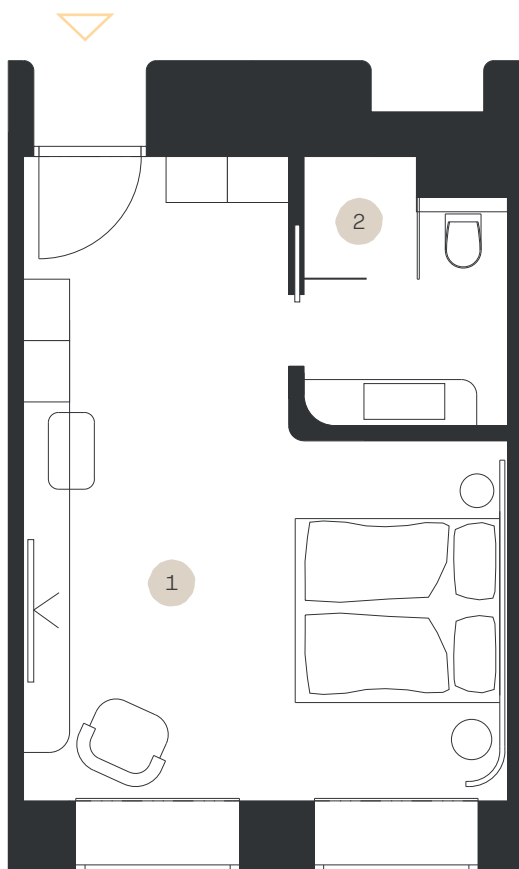

Classic STANDARD

Apartmán: #3.17

Poschodie: 3NP

1. Obývacia izba	23,93 m ²
2. Kúpeľňa + WC	4,90 m ²

LEVORIAN

www.levorian.sk
levorian@be-prim.sk

BEPRIM
Developer projektu

Výmera interiéru: 28,83 m²

Výmera exteriéru: 0 m²

Celková výmera: 28,83 m²