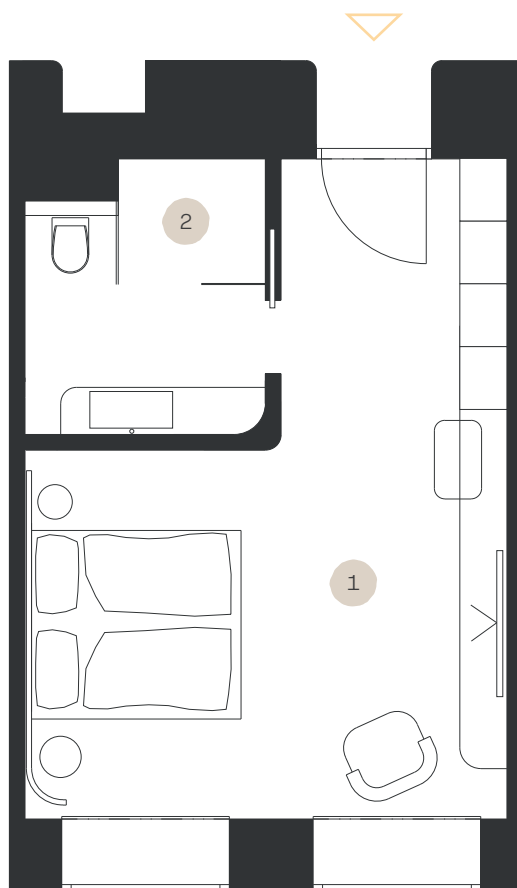

Classic STANDARD

Apartmán: #3.18

Poschodie: 3NP

1. Obývacia izba	22,19 m ²
2. Kúpeľňa + WC	5,69 m ²

LEVORIAN

www.levorian.sk
levorian@be-prim.sk

BEPRIM
Developer projektu

Výmera interiéru: 27,88 m²

Výmera exteriéru: 0 m²

Celková výmera: 27,88 m²