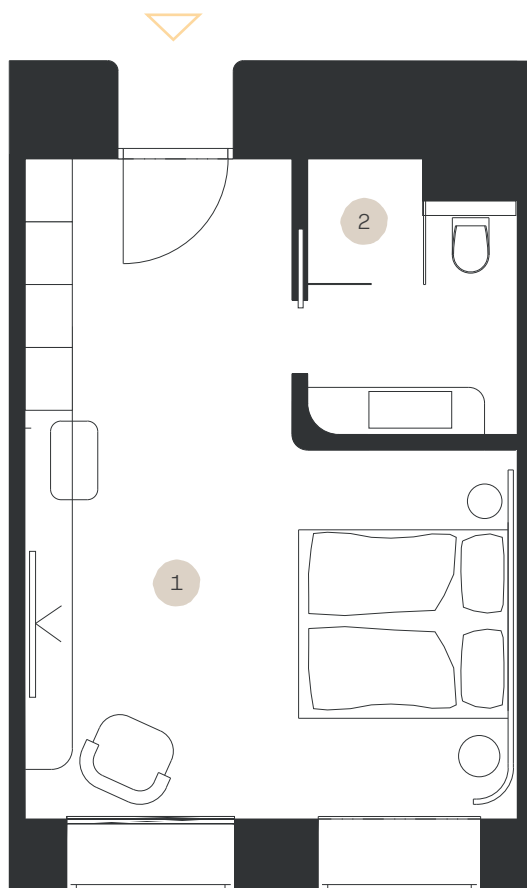

Classic STANDARD

Apartmán: #3.19

Poschodie: 3NP

1. Obývacia izba	23,65 m ²
2. Kúpeľňa + WC	4,90 m ²

LEVORIAN

www.levorian.sk
levorian@be-prim.sk

BEPRIM
Developer projektu

Výmera interiéru: 28,55 m²

Výmera exteriéru: 0 m²

Celková výmera: 28,55 m²

Poznámka: Vyobrazenia a výmery majú ilustračný charakter, investor si vyhradzuje právo na úpravy.