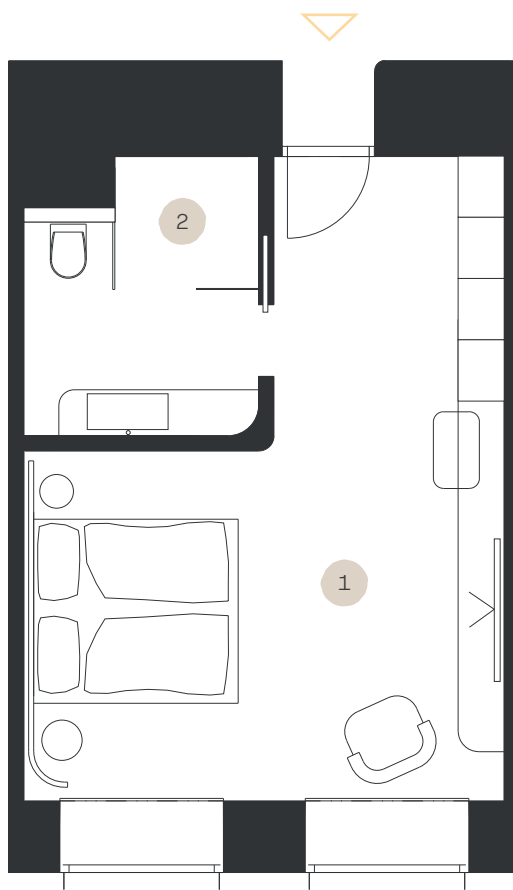

Classic STANDARD

Apartmán: #3.21

Poschodie: 3NP

- | | |
|------------------|----------------------|
| 1. Obývacia izba | 22,54 m ² |
| 2. Kúpeľňa + WC | 5,83 m ² |

LEVORIAN

www.levorian.sk
levorian@be-prim.sk

BEPRIM
Developer projektu

Výmera interiéru: 28,37 m²

Výmera exteriéru: 0 m²

Celková výmera: 28,37 m²