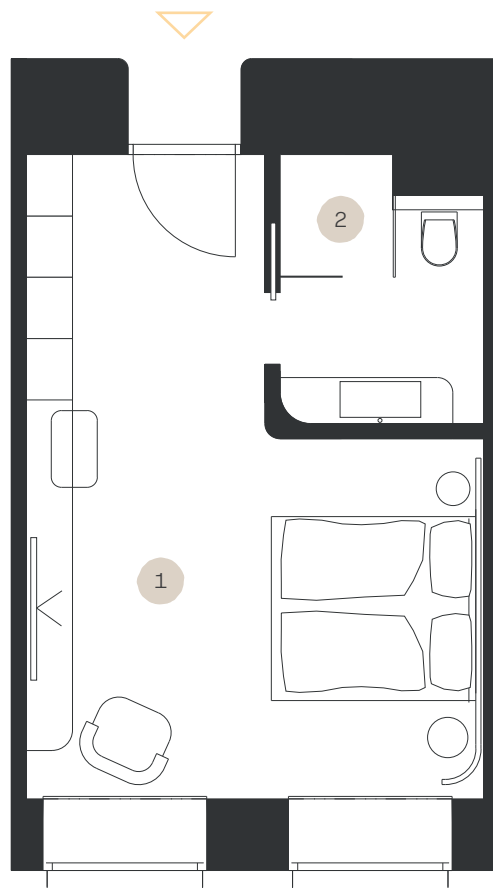

# Classic STANDARD

Apartmán: #3.23

Poschodie: 3NP

- |                  |                      |
|------------------|----------------------|
| 1. Obývacia izba | 22,24 m <sup>2</sup> |
| 2. Kúpeľňa + WC  | 4,87 m <sup>2</sup>  |

LEVORIAN

[www.levorian.sk](http://www.levorian.sk)  
[levorian@be-prim.sk](mailto:levorian@be-prim.sk)

**BEPRIM**  
Developer projektu

Výmera interiéru: 27,11 m<sup>2</sup>

Výmera exteriéru: 0 m<sup>2</sup>

Celková výmera: 27,11 m<sup>2</sup>