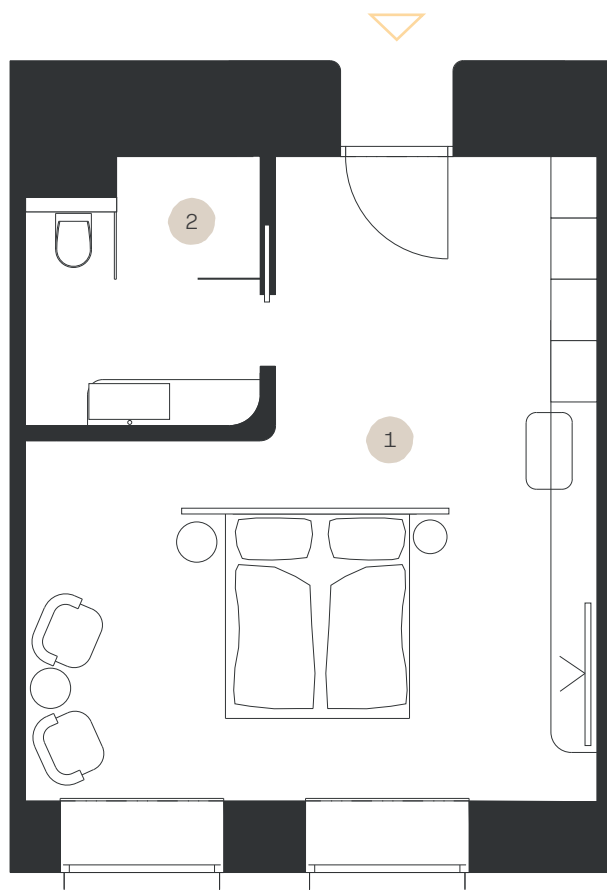

Classic PREMIUM

Apartmán: #3.24

Poschodie: 3NP

1. Obývacia izba	29,07 m ²
2. Kúpeľňa + WC	5,69 m ²

LEVORIAN

www.levorian.sk
levorian@be-prim.sk

BEPRIM
Developer projektu

Výmera interiéru: 34,76 m²

Výmera exteriéru: 0 m²

Celková výmera: 34,76 m²

Poznámka: Vyobrazenia a výmery majú ilustračný charakter, investor si vyhradzuje právo na úpravy.