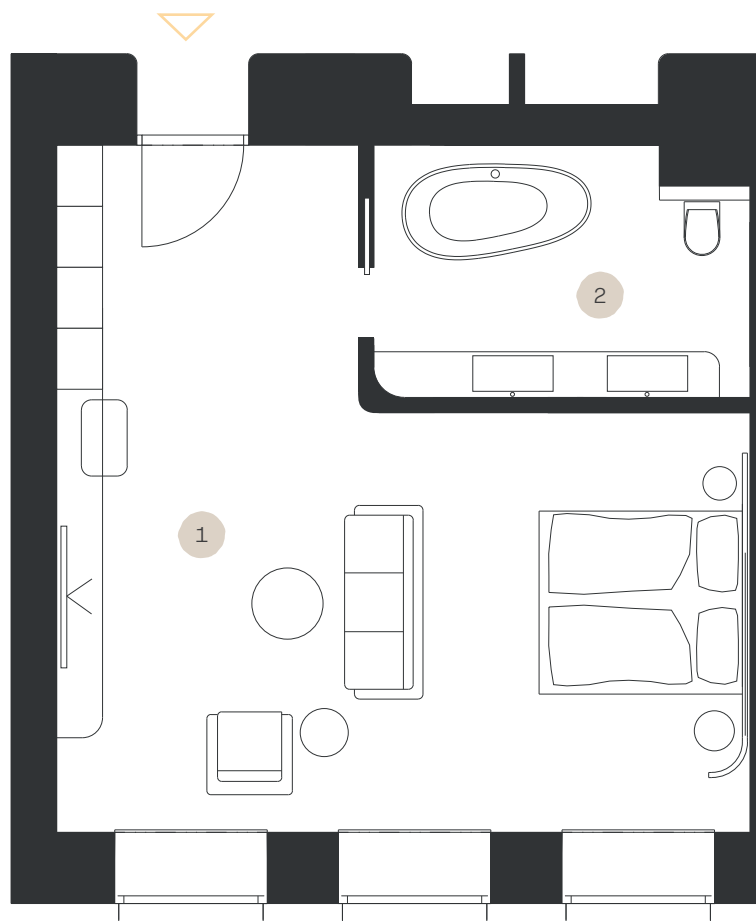

Junior Suite PREMIUM

Apartmán: #3.25

Poschodie: 3NP

- | | |
|------------------|----------------------|
| 1. Obývacia izba | 41,38 m ² |
| 2. Kúpeľňa + WC | 11,01 m ² |

LEVORIAN

www.levorian.sk
levorian@be-prim.sk

BEPRIM
Developer projektu

Výmera interiéru: 52,39 m²

Výmera exteriéru: 0 m²

Celková výmera: 52,39 m²