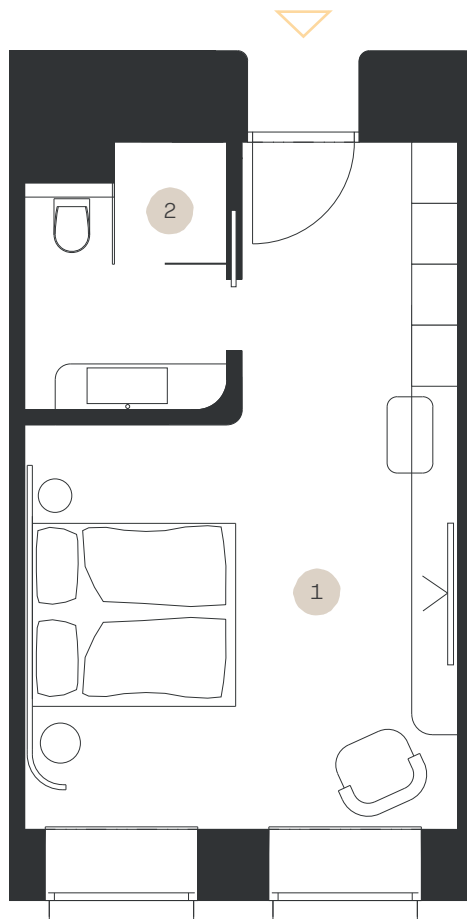

Classic PREMIUM

Apartmán: #3.26

Poschodie: 3NP

- | | |
|------------------|----------------------|
| 1. Obývacia izba | 25,25 m ² |
| 2. Kúpeľňa + WC | 5,94 m ² |

LEVORIAN

www.levorian.sk
levorian@be-prim.sk

BEPRIM
Developer projektu

Výmera interiéru: 31,19 m²

Výmera exteriéru: 0 m²

Celková výmera: 31,19 m²