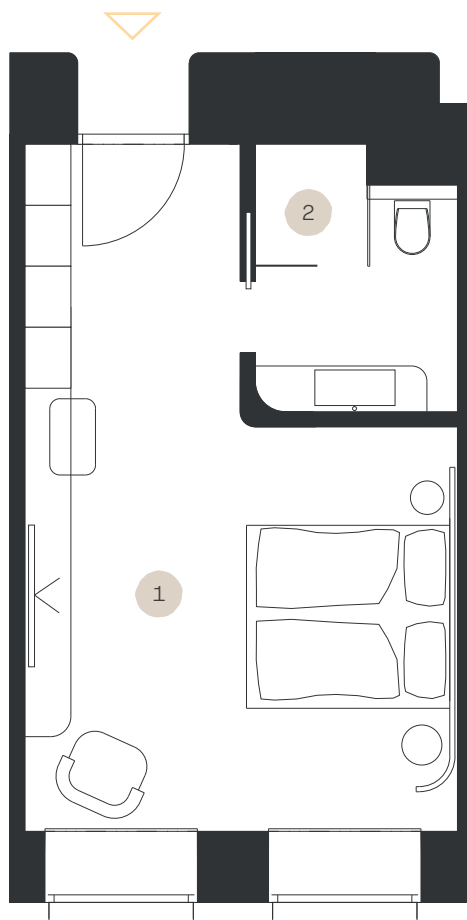

Classic PREMIUM

Apartmán: #3.27

Poschodie: 3NP

1. Obývacia izba	25,31 m ²
2. Kúpeľňa + WC	5,92 m ²

LEVORIAN

www.levorian.sk
levorian@be-prim.sk

Výmera interiéru: 31,23 m²

Výmera exteriéru: 0 m²

Celková výmera: 31,23 m²

Poznámka: Vyobrazenia a výmery majú ilustračný charakter, investor si vyhradzuje právo na úpravy.

BEPRIM
Developer projektu